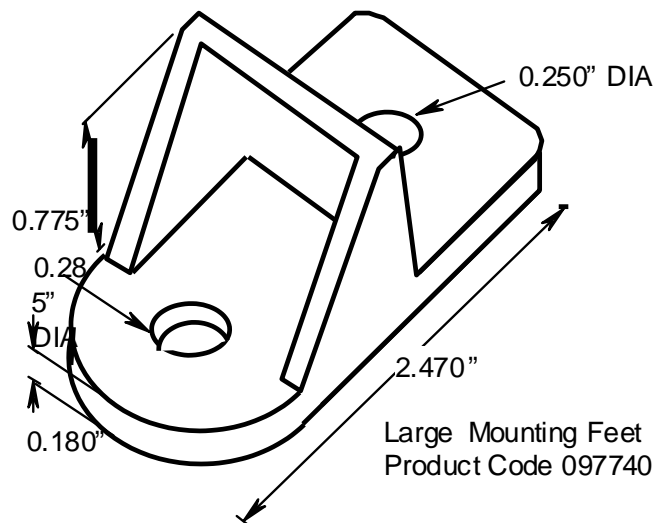

COVER DIMENSIONS