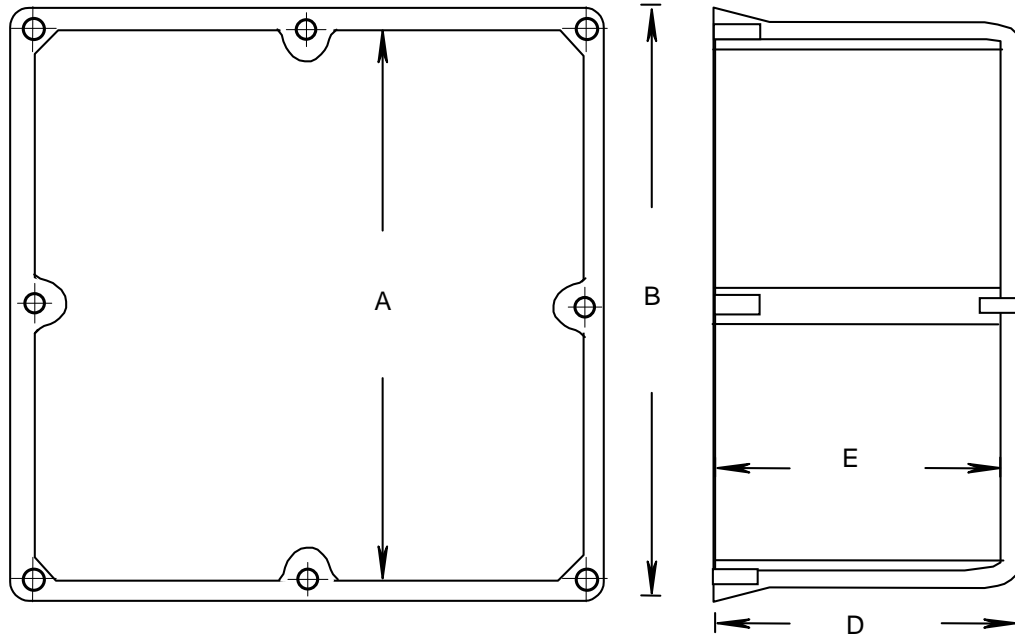

PRODUCT CODE	PART NUMBER	NOMINAL SIZE		D		E	
		(in)	(mm)	(in)	(mm)	(in)	(mm)
078250	JB 12124	12	305	4.250	108	4.000	102
078251	JB 12126	12	305	6.250	158	6.000	152
078252	JB 12128	12	305	8.250	210	8.000	204

PRODUCT CODE	PART NUMBER	NOMINAL SIZE		GASKET CODE	INSERT CODE	SCREW CODE	VOLUME	
		(in)	(mm)				(cu. in)	(cu. cm)
078250	JB 12124	12	305	072749	072539 (8) 072549 (4)	072513 (8) 072515 (4)	577.4	9459.4
078251	JB 12126	12	305	072749	072539 (8) 072549 (4)	072513 (8) 072515 (4)	846.0	13874.4
078252	JB 12128	12	305	072749	072539 (8) 072549 (4)	072513 (8) 072515 (4)	1102.0	18072.8

REPLACE: 2002 06 20

3

PRODUCT CODE	PART NUMBER	NOMINAL SIZE		A		B	
		(in)	(mm)	(in)	(mm)	(in)	(mm)
078250	JB 12124	12	305	12.000	304	12.687	322
078251	JB 12126	12	305	12.000	304	12.687	322
078252	JB 12128	12	305	12.000	304	12.687	322