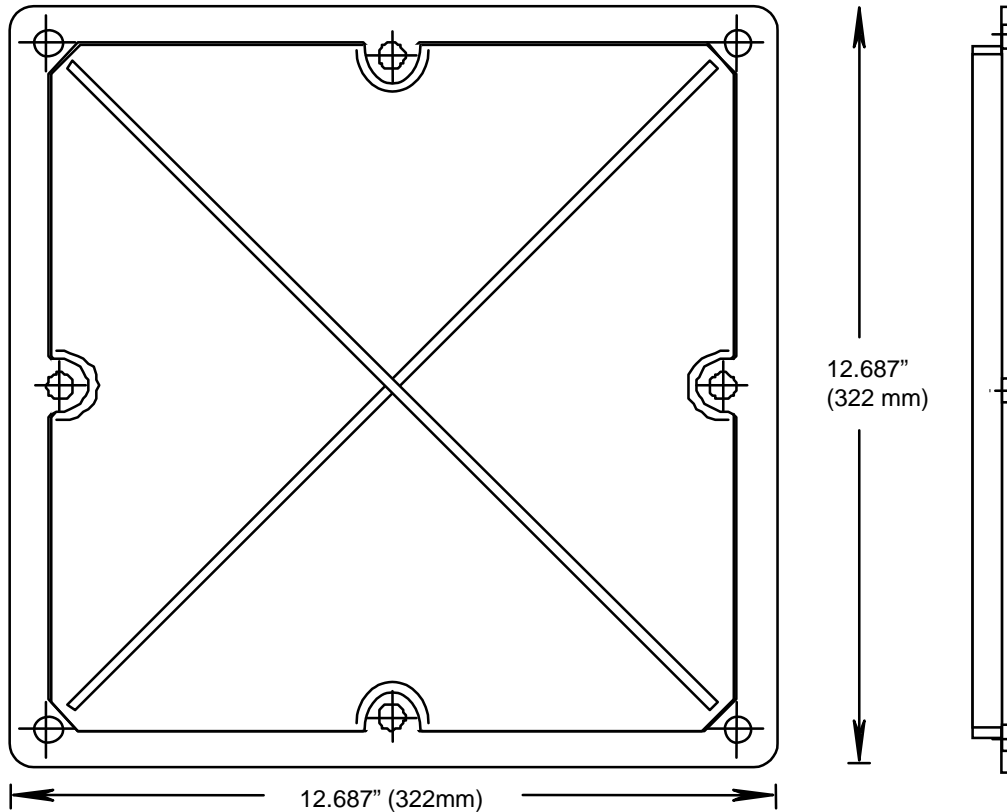

COVER DIMENSIONS