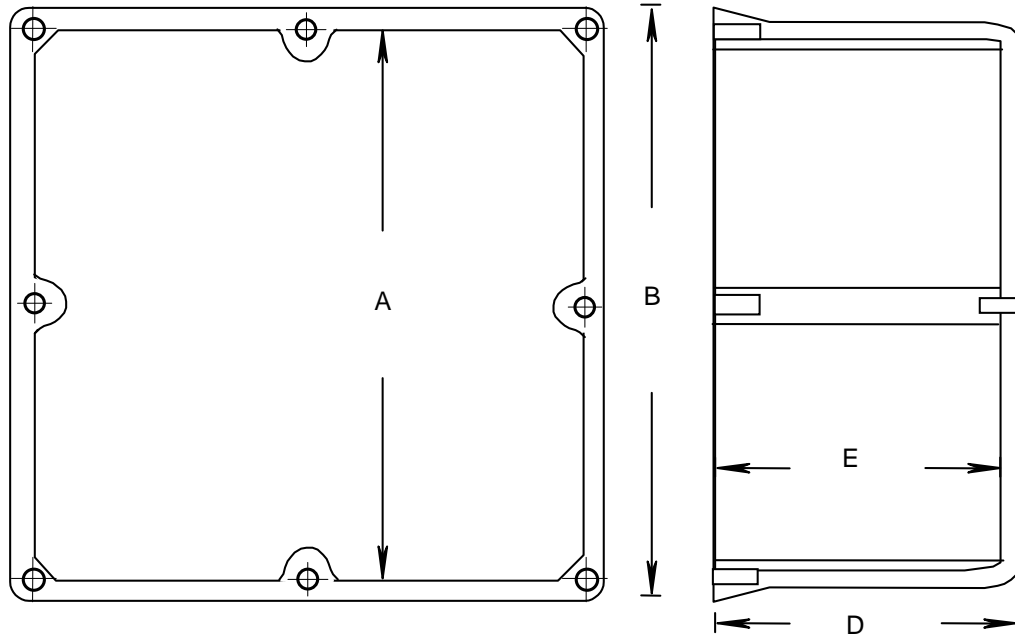

PRODUCT CODE	PART NUMBER	NOMINAL SIZE		A		B	
		(in)	(mm)	(in)	(mm)	(in)	(mm)
078250	JB 12124	12	305	12.000	304	12.687	322
078251	JB 12126	12	305	12.000	304	12.687	322
078252	JB 12128	12	305	12.000	304	12.687	322

PRODUCT CODE	PART NUMBER	NOMINAL SIZE		D		E	
		(in)	(mm)	(in)	(mm)	(in)	(mm)
078250	JB 12124	12	305	4.250	108	4.000	102
078251	JB 12126	12	305	6.250	158	6.000	152
078252	JB 12128	12	305	8.250	210	8.000	204

PRODUCT CODE	PART NUMBER	NOMINAL SIZE		GASKET CODE	INSERT CODE	SCREW CODE	VOLUME	
		(in)	(mm)				(cu. in)	(cu. cm)
078250	JB 12124	12	305	072749	072539 (8) 072549 (4)	072513 (8) 072515 (4)	577.4	9459.4
078251	JB 12126	12	305	072749	072539 (8) 072549 (4)	072513 (8) 072515 (4)	846.0	13874.4
078252	JB 12128	12	305	072749	072539 (8) 072549 (4)	072513 (8) 072515 (4)	1102.0	18072.8