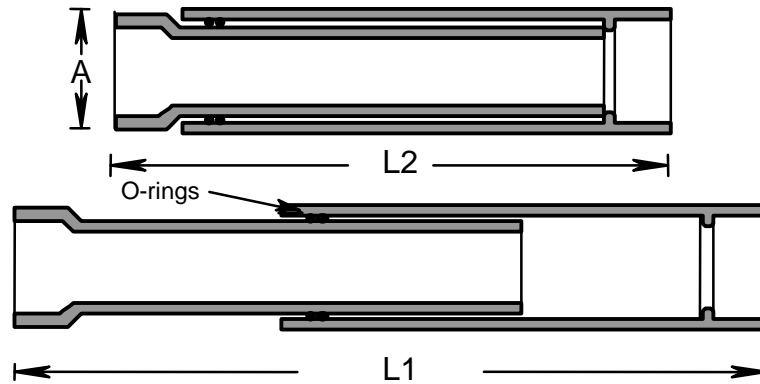

PRODUCT CODE	PART NUMBER	NOMINAL SIZE		O-RINGS	REDUCER
		(in)	(mm)	CODE	CODE
078328	EJ05	1/2	16	077284	097554
078329	EJ07	3/4	21	077284	
078330	EJ10	1	27	077285	
078331	EJ12	1 1/4	35	077286	
078332	EJ15	1 1/2	41	077287	
078333	EJ20	2	53	077288	
078334	EJ25	2 1/2	63	077291	097558
078336	EJ30	3	78	077291	
078337	EJ35	3 1/2	91	077290	097991
078338	EJ40	4	103	077290	
078499*	EJ12*	1 1/4	35		

* INSIDE SLEEVE ONLY

CSA, ULI

RIGID PVC CONDUIT FITTINGS - KRALOY

ISSUE DATE:

DATE D'EMISSION: 2007 08 30

EXPANSION JOINTS

SUPERCEDES:

REPLACE:

2002 01 15

2

PRODUCT CODE	PART NUMBER	NOMINAL SIZE		A		L1		L2	
		(in)	(mm)	(in)	(mm)	(in)	(mm)	(in)	(mm)
078328	EJ05	1/2	16	1.080	27	12.000	305	8.000	203
078329	EJ07	3/4	21	1.300	33	12.000	305	8.000	203
078330	EJ10	1	27	1.590	40	12.500	318	8.500	216
078331	EJ12	1 1/4	35	2.000	51	13.000	330	9.000	229
078332	EJ15	1 1/2	41	2.230	57	13.000	330	9.000	229
078333	EJ20	2	53	2.720	69	13.250	337	9.250	235
078334	EJ25	2 1/2	63	4.000	102	22.250	565	14.250	362
078336	EJ30	3	78	4.000	102	22.250	565	14.250	362
078337	EJ35	3 1/2	91	5.000	127	22.900	565	14.900	378
078338	EJ40	4	103	5.000	127	22.900	565	14.900	378
078499*	EJ12*	1 1/4	35	2.000	51	13.000	330	9.000	229