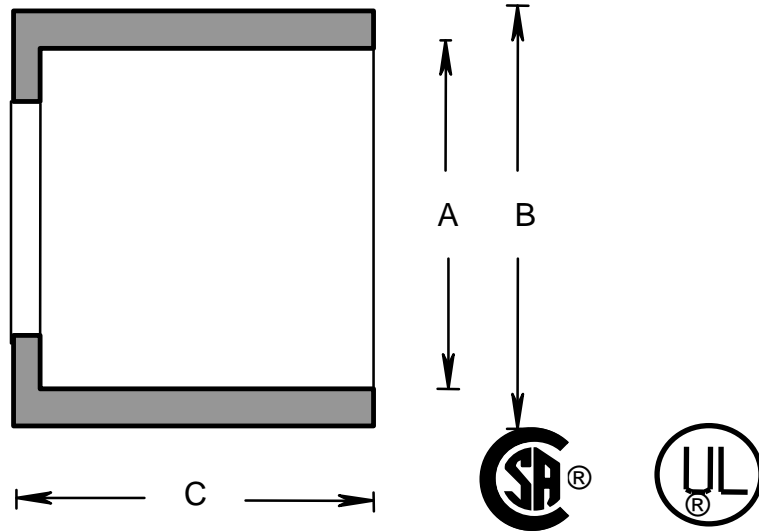

CSA

RIGID PVC CONDUIT FITTINGS - KRALOY

REDUCER BUSHINGS

ISSUE DATE:
DATE D'EMISSION: 2009 11 15

SUPERCEDES:
REPLACE: 2004 05 15

3

PRODUCT CODE	PART NUMBER	NOMINAL SIZE		A		B		C	
		(in)	(mm)	(in)	(mm)	(in)	(mm)	(in)	(mm)
078353	MR0705	3/4 X 1/2	21 X 16	0.840	21	1.050	27	0.635	26
078354	MR1007	1 X 3/4	27 X 21	1.050	27	1.305	33	0.810	21
078355	MR1005	1 X 1/2	27 X 16	0.840	21	1.305	33	0.810	21
078356	MR1207	1 1/4 X 3/4	35 X 21	1.050	27	1.660	42	1.110	28
078357	MR1210	1 1/4 X 1	35 X 27	1.305	33	1.660	42	1.110	28
078358	MR1507	1 1/2 X 3/4	41 X 21	1.050	27	1.885	48	1.280	56
078359	MR1510	1 1/2 X 1	41 X 27	1.305	33	1.885	48	1.280	56
078360	MR1512	1 1/2 X 1 1/4	41 X 35	1.660	42	1.885	48	1.280	56
078361	MR2010	2 X 1	53 X 27	1.305	33	2.360	60	1.695	43
078362	MR2015	2 X 1 1/2	53 X 35	1.660	42	2.360	60	1.695	43
078363	MR2012	2 X 1 1/4	53 X 41	1.885	48	2.360	60	1.695	43
078364	MR2520	2 1/2 X 2	63 X 53	2.360	60	2.900	73	1.750	45
078365	MR3020	3 X 2	78 X 53	2.360	60	3.500	89	1.895	48
078366	MR3025	3 X 2 1/2	78 X 63	2.900	73	3.500	89	1.895	48
078367	MR4030	4 X 3	103 X 78	3.470	89	4.495	142	2.125	54
078368	MR4035	4 X 3 1/2	103 X 91	3.890	102	4.495	142	2.125	54
078369	MR4020	4 X 2	103 X 53	2.360	60	4.495	142	2.125	54
178122*	MR0705	3/4 X 1/2	21 X 16	0.840	21	1.050	27	0.635	26
178132*	MR1007	1 X 3/4	27 X 21	1.050	27	1.305	33	0.810	21
178133*	MR1210	1 1/4 X 1	35 X 27	1.305	33	1.660	42	1.110	28
178155*	MR1512	1 1/2 X 1 1/4	41 X 35	1.660	42	1.885	48	1.280	56
178156*	MR2012	2 X 1 1/2	53 X 41	1.885	48	2.360	60	1.695	43
178157*	MR2520	2 1/2 X 2	63 X 53	2.360	60	2.900	73	1.750	45