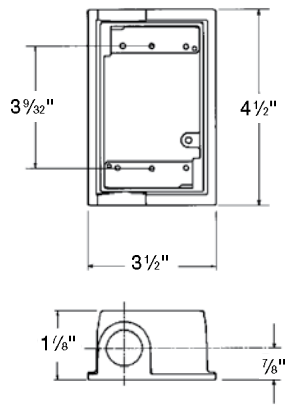

Mounting lugs

	Cat. No.	Description	Color	Std. ctn.
	LM	2 Mounting lugs with self-tapping screws, for LM boxes only	Silver	100

Weatherproof metallic boxes

Universal boxes and covers

Single-gang boxes

Single-gang extension rings

Two-hole flanged box extension adapter IHEF2 (Add-On)

Six-hole flanged box extension adapter IHEF6S2 (Add-On)

Two- and three-gang boxes 2IH & 3IH

Two-gang extension ring 2IHE

Cat. No.	Hub Size	Dimensions (in.)									
		A	B	C	D	E	F	G	H	J	CI
IH-1	1/2	4 1/16	2 13/16	2	3/8	—	—	3 3/4	1 1/8	1 1/2	17.3
IH-2	3/4	4 1/16	2 13/16	2	3/8	—	—	3 3/4	1 1/8	1 1/2	17.0
IH-LM-1	1/2	4 1/16	2 13/16	2	3/8	3 13/16	3 1/2	3 3/4	1 1/8	1 1/2	17.3
IH-LM-2	3/4	4 1/16	2 13/16	2	3/8	3 13/16	3 1/2	3 3/4	1 1/8	1 1/2	17.0
IH-S-1	1/2	4 1/16	2 13/16	2	3/8	3 13/16	3 1/2	3 3/4	1 1/8	1 1/2	17.0
IH-S-2	3/4	4 1/16	2 13/16	2	3/8	3 13/16	3 1/2	3 3/4	1 1/8	1 1/2	17.0
IHD3-1	1/2	4 1/16	2 13/16	2 5/8	5/8	3 13/16	3 1/2	3 3/4	1 1/8	1 1/2	24.8
IHD3-2	3/4	4 1/16	2 13/16	2 5/8	5/8	3 13/16	3 1/2	3 3/4	1 1/8	1 1/2	24.8
IHD3-3	1	4 1/16	2 13/16	2 5/8	3/4	3 13/16	3 1/2	3 3/4	1 1/8	1 1/2	23.5

Cat. No.	Dimensions (in.)												
	A	B	C	D	E	F	G	H	J	K	L	M	CI
2IH3	4 1/16	4 1/8	2 1/16	3/8	5	3 1/2	3 13/32	3 3/4	—	—	3 3/4	3 3/16	31.8
2IH4	4 1/16	4 1/8	2 1/16	3/8	5	3 1/2	3 13/32	3 3/4	1 1/2	—	3 3/4	3 3/16	31.8
2IH5	4 1/16	4 1/8	2 1/16	3/8	5	3 1/2	3 13/32	3 3/4	1 1/2	—	3 3/4	3 3/16	31.8
2IH5S2	4 1/16	4 1/8	2 1/16	3/8	5	3 1/2	3 13/32	3 3/4	—	—	3 3/4	3 3/16	31.8
2IH7	4 1/16	4 1/8	2 1/16	3/8	5	3 1/2	3 13/32	3 3/4	—	1 1/2	3 3/4	3 3/16	30.3
2IH7S2	4 1/16	4 1/8	2 1/16	3/8	5	3 1/2	3 13/32	3 3/4	1 1/2	—	3 3/4	3 3/16	32.0
2IHD5	4 1/16	4 1/8	2 1/16	3/4	5	3 1/2	3 13/32	3 3/4	1 3/16	—	3 3/4	3 3/16	40.3
3IHD7	4 1/16	6 1/16	2 13/32	1 1/16	6 3/16	3 1/2	3 3/4	5 5/8	—	1 3/16	3 3/4	3 3/16	54.8