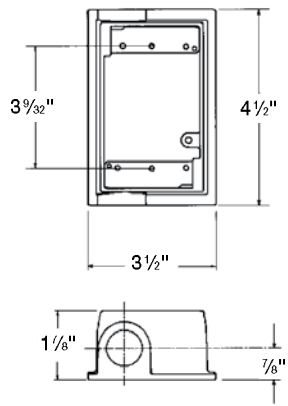

Mounting lugs

	Cat. No.	Description	Color	Std. ctn.
	LM	2 Mounting lugs with self-tapping screws, for LM boxes only	Silver	100

Weatherproof metallic boxes

Universal boxes and covers

Single-gang boxes

Single-gang extension rings

Two-hole flanged box extension adapter IHEF2 (Add-On)

Six-hole flanged box extension adapter IHEF6S2 (Add-On)

Two- and three-gang boxes 2IH & 3IH

Two-gang extension ring 2IHE

Cat. No.	Hub Size	Dimensions (in.)									
		A	B	C	D	E	F	G	H	J	Cl
IH-1	1/2	4 1/16	2 13/16	2	3/8	—	—	3 3/4	1 1/8	1 1/2	17.3
IH-2	3/4	4 1/16	2 13/16	2	3/8	—	—	3 3/4	1 1/8	1 1/2	17.0
IH-LM-1	1/2	4 1/16	2 13/16	2	3/8	3 13/16	3 1/2	3 3/4	1 1/8	1 1/2	17.3
IH-LM-2	3/4	4 1/16	2 13/16	2	3/8	3 13/16	3 1/2	3 3/4	1 1/8	1 1/2	17.0
IH-S-1	1/2	4 1/16	2 13/16	2	3/8	3 13/16	3 1/2	3 3/4	1 1/8	1 1/2	17.0
IH-S-2	3/4	4 1/16	2 13/16	2	3/8	3 13/16	3 1/2	3 3/4	1 1/8	1 1/2	17.0
IHD3-1	1/2	4 1/16	2 13/16	2 5/8	5/8	3 13/16	3 1/2	3 3/4	1 1/8	1 1/2	24.8
IHD3-2	3/4	4 1/16	2 13/16	2 5/8	5/8	3 13/16	3 1/2	3 3/4	1 1/8	1 1/2	24.8
IHD3-3	1	4 1/16	2 13/16	2 5/8	3/4	3 13/16	3 1/2	3 3/4	1 1/8	1 1/2	23.5

Cat. No.	Dimensions (in.)												
	A	B	C	D	E	F	G	H	J	K	L	M	Cl
2IH3	4 1/16	4 1/16	2 1/16	3/8	5	3 1/2	3 13/32	3 3/4	—	—	3 3/4	3 3/16	31.8
2IH4	4 1/16	4 1/16	2 1/16	3/8	5	3 1/2	3 13/32	3 3/4	1 1/2	—	3 3/4	3 3/16	31.8
2IH5	4 1/16	4 1/16	2 1/16	3/8	5	3 1/2	3 13/32	3 3/4	1 1/2	—	3 3/4	3 3/16	31.8
2IH5S2	4 1/16	4 1/16	2 1/16	3/8	5	3 1/2	3 13/32	3 3/4	—	—	3 3/4	3 3/16	31.8
2IH7	4 1/16	4 1/16	2 1/16	3/8	5	3 1/2	3 13/32	3 3/4	—	1 1/2	3 3/4	3 3/16	30.3
2IH7S2	4 1/16	4 1/16	2 1/16	3/8	5	3 1/2	3 13/32	3 3/4	1 1/2	—	3 3/4	3 3/16	32.0
2IHD5	4 1/16	4 1/16	2 1/16	3/4	5	3 1/2	3 13/32	3 3/4	1 3/16	—	3 3/4	3 3/16	40.3
3IHD7	4 1/16	6 1/16	2 13/32	1 1/16	6 3/16	3 1/2	3 3/4	5 5/8	—	1 3/16	3 3/4	3 3/16	54.8