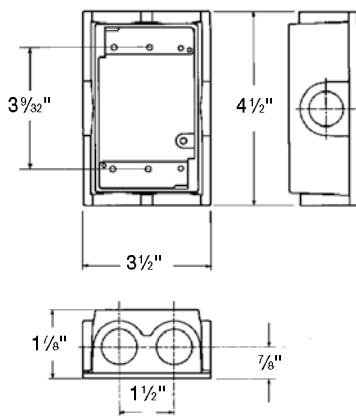

Extensions—Two-gang

	Cat. No.	Hub size (in.)	No. of Hubs	Description	Color	Std. ctn.
Deep						
	2IHE	N/A	0	Extension ring for two-gang boxes with gasket and screws	Silver	10

Extensions—Round

	Cat. No.	Hub size (in.)	No. of Hubs	Description	Color	Std. ctn.
Four outlets—1½" deep						
	S130E	½	4	Round extension with gasket and screws	Silver	8
	SE-48	¾	4		Silver	5

Two-hole flanged box extension adapter IHEF2 (Add-On)

Six-hole flanged box extension adapter IHEF6S2 (Add-On)

Two- and three-gang boxes 2IH & 3IH

Two-gang extension ring 2IHE

Cat. No.	Hub Size	Dimensions (in.)									
		A	B	C	D	E	F	G	H	J	Cl
IH-1	1/2	4 1/16	2 13/16	2	3/8	—	—	3 3/4	1 1/8	1 1/2	17.3
IH-2	3/4	4 1/16	2 13/16	2	3/8	—	—	3 3/4	1 1/8	1 1/2	17.0
IH-LM-1	1/2	4 1/16	2 13/16	2	3/8	3 13/16	3 1/2	3 3/4	1 1/8	1 1/2	17.3
IH-LM-2	3/4	4 1/16	2 13/16	2	3/8	3 13/16	3 1/2	3 3/4	1 1/8	1 1/2	17.0
IH-S-1	1/2	4 1/16	2 13/16	2	3/8	3 13/16	3 1/2	3 3/4	1 1/8	1 1/2	17.0
IH-S-2	3/4	4 1/16	2 13/16	2	3/8	3 13/16	3 1/2	3 3/4	1 1/8	1 1/2	17.0
IHD3-1	1/2	4 1/16	2 13/16	2 5/8	5/8	3 13/16	3 1/2	3 3/4	1 1/8	1 1/2	24.8
IHD3-2	3/4	4 1/16	2 13/16	2 5/8	5/8	3 13/16	3 1/2	3 3/4	1 1/8	1 1/2	24.8
IHD3-3	1	4 1/16	2 13/16	2 5/8	3/4	3 13/16	3 1/2	3 3/4	1 1/8	1 1/2	23.5

Cat. No.	Dimensions (in.)												
	A	B	C	D	E	F	G	H	J	K	L	M	Cl
2IH3	4 1/16	4 1/16	2 1/16	3/8	5	3 1/2	3 13/32	3 3/4	—	—	3 3/4	3 3/16	31.8
2IH4	4 1/16	4 1/16	2 1/16	3/8	5	3 1/2	3 13/32	3 3/4	1 1/2	—	3 3/4	3 3/16	31.8
2IH5	4 1/16	4 1/16	2 1/16	3/8	5	3 1/2	3 13/32	3 3/4	1 1/2	—	3 3/4	3 3/16	31.8
2IH5S2	4 1/16	4 1/16	2 1/16	3/8	5	3 1/2	3 13/32	3 3/4	—	—	3 3/4	3 3/16	31.8
2IH7	4 1/16	4 1/16	2 1/16	3/8	5	3 1/2	3 13/32	3 3/4	—	1 1/2	3 3/4	3 3/16	30.3
2IH7S2	4 1/16	4 1/16	2 1/16	3/8	5	3 1/2	3 13/32	3 3/4	1 1/2	—	3 3/4	3 3/16	32.0
2IHD5	4 1/16	4 1/16	2 1/16	3/4	5	3 1/2	3 13/32	3 3/4	1 3/16	—	3 3/4	3 3/16	40.3
3IHD7	4 1/16	6 1/16	2 13/32	1 1/16	6 3/16	3 1/2	3 3/4	5 5/8	—	1 3/16	3 3/4	3 3/16	54.8