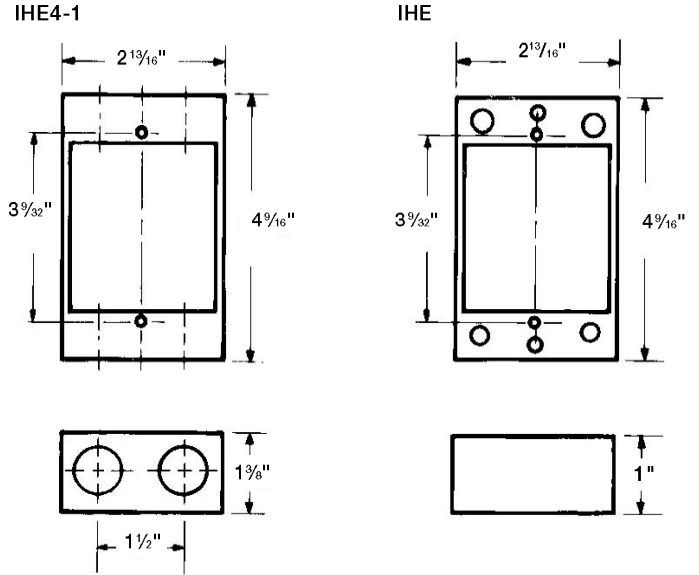

Mounting lugs

	Cat. No.	Description	Color	Std. ctn.
	LM	2 Mounting lugs with self-tapping screws, for LM boxes only	Silver	100

Weatherproof metallic boxes

Universal boxes and covers

Single-gang boxes

Single-gang extension rings

Two-hole flanged box extension adapter IHEF2 (Add-On)

Six-hole flanged box extension adapter IHEF6S2 (Add-On)

Two- and three-gang boxes 2IH & 3IH

Two-gang extension ring 2IHE

Cat. No.	Hub Size	Dimensions (in.)									
		A	B	C	D	E	F	G	H	J	CI
IH-1	1/2	4 1/16	2 13/16	2	3/8	—	—	3 3/4	1 1/8	1 1/2	17.3
IH-2	3/4	4 1/16	2 13/16	2	3/8	—	—	3 3/4	1 1/8	1 1/2	17.0
IH-LM-1	1/2	4 1/16	2 13/16	2	3/8	3 13/16	3 1/2	3 3/4	1 1/8	1 1/2	17.3
IH-LM-2	3/4	4 1/16	2 13/16	2	3/8	3 13/16	3 1/2	3 3/4	1 1/8	1 1/2	17.0
IH-S-1	1/2	4 1/16	2 13/16	2	3/8	3 13/16	3 1/2	3 3/4	1 1/8	1 1/2	17.0
IH-S-2	3/4	4 1/16	2 13/16	2	3/8	3 13/16	3 1/2	3 3/4	1 1/8	1 1/2	17.0
IHD3-1	1/2	4 1/16	2 13/16	2 5/8	5/8	3 13/16	3 1/2	3 3/4	1 1/8	1 1/2	24.8
IHD3-2	3/4	4 1/16	2 13/16	2 5/8	5/8	3 13/16	3 1/2	3 3/4	1 1/8	1 1/2	24.8
IHD3-3	1	4 1/16	2 13/16	2 5/8	3/4	3 13/16	3 1/2	3 3/4	1 1/8	1 1/2	23.5

Cat. No.	Dimensions (in.)												
	A	B	C	D	E	F	G	H	J	K	L	M	CI
2IH3	4 1/16	4 1/8	2 1/16	3/8	5	3 1/2	3 13/32	3 3/4	—	—	3 3/4	3 3/16	31.8
2IH4	4 1/16	4 1/8	2 1/16	3/8	5	3 1/2	3 13/32	3 3/4	1 1/2	—	3 3/4	3 3/16	31.8
2IH5	4 1/16	4 1/8	2 1/16	3/8	5	3 1/2	3 13/32	3 3/4	1 1/2	—	3 3/4	3 3/16	31.8
2IH5S2	4 1/16	4 1/8	2 1/16	3/8	5	3 1/2	3 13/32	3 3/4	—	—	3 3/4	3 3/16	31.8
2IH7	4 1/16	4 1/8	2 1/16	3/8	5	3 1/2	3 13/32	3 3/4	—	1 1/2	3 3/4	3 3/16	30.3
2IH7S2	4 1/16	4 1/8	2 1/16	3/8	5	3 1/2	3 13/32	3 3/4	1 1/2	—	3 3/4	3 3/16	32.0
2IHD5	4 1/16	4 1/8	2 1/16	3/4	5	3 1/2	3 13/32	3 3/4	1 3/16	—	3 3/4	3 3/16	40.3
3IHD7	4 1/16	6 1/16	2 13/32	1 1/16	6 3/16	3 1/2	3 3/4	5 5/8	—	1 3/16	3 3/4	3 3/16	54.8