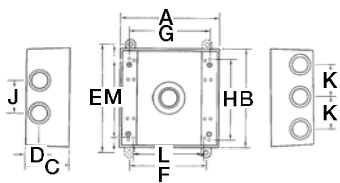

Mounting lugs

	Cat. No.	Description	Color	Std. ctn.
	LM	2 Mounting lugs with self-tapping screws, for LM boxes only	Silver	100

Weatherproof metallic boxes

Universal boxes and covers

Single-gang boxes

Single-gang extension rings

Two-hole flanged box extension adapter IHEF2 (Add-On)

Six-hole flanged box extension adapter IHEF6S2 (Add-On)

Two- and three-gang boxes 2IH & 3IH

Two-gang extension ring 2IHE

Cat. No.	Hub Size	Dimensions (in.)									
		A	B	C	D	E	F	G	H	J	Cl
IH-1	1/2	4 1/16	2 13/16	2	3/8	—	—	3 3/4	1 1/8	1 1/2	17.3
IH-2	3/4	4 1/16	2 13/16	2	3/8	—	—	3 3/4	1 1/8	1 1/2	17.0
IH-LM-1	1/2	4 1/16	2 13/16	2	3/8	3 13/16	3 1/2	3 3/4	1 1/8	1 1/2	17.3
IH-LM-2	3/4	4 1/16	2 13/16	2	3/8	3 13/16	3 1/2	3 3/4	1 1/8	1 1/2	17.0
IH-S-1	1/2	4 1/16	2 13/16	2	3/8	3 13/16	3 1/2	3 3/4	1 1/8	1 1/2	17.0
IH-S-2	3/4	4 1/16	2 13/16	2	3/8	3 13/16	3 1/2	3 3/4	1 1/8	1 1/2	17.0
IHD3-1	1/2	4 1/16	2 13/16	2 5/8	5/8	3 13/16	3 1/2	3 3/4	1 1/8	1 1/2	24.8
IHD3-2	3/4	4 1/16	2 13/16	2 5/8	5/8	3 13/16	3 1/2	3 3/4	1 1/8	1 1/2	24.8
IHD3-3	1	4 1/16	2 13/16	2 5/8	3/4	3 13/16	3 1/2	3 3/4	1 1/8	1 1/2	23.5

Cat. No.	Dimensions (in.)												
	A	B	C	D	E	F	G	H	J	K	L	M	Cl
2IH3	4 1/16	4 1/16	2 1/16	3/8	5	3 1/2	3 13/32	3 3/4	—	—	3 3/4	3 3/16	31.8
2IH4	4 1/16	4 1/16	2 1/16	3/8	5	3 1/2	3 13/32	3 3/4	1 1/2	—	3 3/4	3 3/16	31.8
2IH5	4 1/16	4 1/16	2 1/16	3/8	5	3 1/2	3 13/32	3 3/4	1 1/2	—	3 3/4	3 3/16	31.8
2IH5S2	4 1/16	4 1/16	2 1/16	3/8	5	3 1/2	3 13/32	3 3/4	—	—	3 3/4	3 3/16	31.8
2IH7	4 1/16	4 1/16	2 1/16	3/8	5	3 1/2	3 13/32	3 3/4	—	1 1/2	3 3/4	3 3/16	30.3
2IH7S2	4 1/16	4 1/16	2 1/16	3/8	5	3 1/2	3 13/32	3 3/4	1 1/2	—	3 3/4	3 3/16	32.0
2IHD5	4 1/16	4 1/16	2 1/16	3/4	5	3 1/2	3 13/32	3 3/4	1 3/16	—	3 3/4	3 3/16	40.3
3IHD7	4 1/16	6 1/16	2 13/32	1 1/16	6 3/16	3 1/2	3 3/4	5 5/8	—	1 3/16	3 3/4	3 3/16	54.8