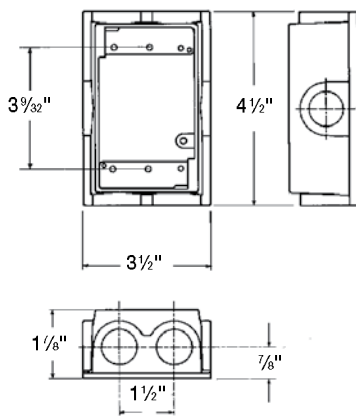

Mounting lugs

	Cat. No.	Description	Color	Std. ctn.
	LM	2 Mounting lugs with self-tapping screws, for LM boxes only	Silver	100

Weatherproof metallic boxes

Universal boxes and covers

Single-gang boxes

Single-gang extension rings

Two-hole flanged box extension adapter IHEF2 (Add-On)

Six-hole flanged box extension adapter IHEF6S2 (Add-On)

Two- and three-gang boxes 2IH & 3IH

Two-gang extension ring 2IHE

Cat. No.	Hub Size	Dimensions (in.)									
		A	B	C	D	E	F	G	H	J	CI
IH-1	1/2	4 1/16	2 13/16	2	3/8	—	—	3 3/4	1 1/8	1 1/2	17.3
IH-2	3/4	4 1/16	2 13/16	2	3/8	—	—	3 3/4	1 1/8	1 1/2	17.0
IH-LM-1	1/2	4 1/16	2 13/16	2	3/8	3 13/16	3 1/2	3 3/4	1 1/8	1 1/2	17.3
IH-LM-2	3/4	4 1/16	2 13/16	2	3/8	3 13/16	3 1/2	3 3/4	1 1/8	1 1/2	17.0
IH-S-1	1/2	4 1/16	2 13/16	2	3/8	3 13/16	3 1/2	3 3/4	1 1/8	1 1/2	17.0
IH-S-2	3/4	4 1/16	2 13/16	2	3/8	3 13/16	3 1/2	3 3/4	1 1/8	1 1/2	17.0
IHD3-1	1/2	4 1/16	2 13/16	2 5/8	5/8	3 13/16	3 1/2	3 3/4	1 1/8	1 1/2	24.8
IHD3-2	3/4	4 1/16	2 13/16	2 5/8	5/8	3 13/16	3 1/2	3 3/4	1 1/8	1 1/2	24.8
IHD3-3	1	4 1/16	2 13/16	2 5/8	3/4	3 13/16	3 1/2	3 3/4	1 1/8	1 1/2	23.5

Cat. No.	Dimensions (in.)												
	A	B	C	D	E	F	G	H	J	K	L	M	CI
2IH3	4 1/16	4 1/8	2 1/16	3/8	5	3 1/2	3 13/32	3 3/4	—	—	3 3/4	3 3/16	31.8
2IH4	4 1/16	4 1/8	2 1/16	3/8	5	3 1/2	3 13/32	3 3/4	1 1/2	—	3 3/4	3 3/16	31.8
2IH5	4 1/16	4 1/8	2 1/16	3/8	5	3 1/2	3 13/32	3 3/4	1 1/2	—	3 3/4	3 3/16	31.8
2IH5S2	4 1/16	4 1/8	2 1/16	3/8	5	3 1/2	3 13/32	3 3/4	—	—	3 3/4	3 3/16	31.8
2IH7	4 1/16	4 1/8	2 1/16	3/8	5	3 1/2	3 13/32	3 3/4	—	1 1/2	3 3/4	3 3/16	30.3
2IH7S2	4 1/16	4 1/8	2 1/16	3/8	5	3 1/2	3 13/32	3 3/4	1 1/2	—	3 3/4	3 3/16	32.0
2IHD5	4 1/16	4 1/8	2 1/16	3/4	5	3 1/2	3 13/32	3 3/4	1 3/16	—	3 3/4	3 3/16	40.3
3IHD7	4 1/16	6 1/16	2 13/32	1 1/16	6 3/16	3 1/2	3 3/4	5 5/8	—	1 3/16	3 3/4	3 3/16	54.8