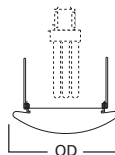

H271ICAT: 18W DTT or 18W TTT
 H271RICAT: 18W DTT or 18W TTT
 H272ICAT: 26W TTT
 H272RICAT: 26W TTT
 H273ICAT1D: 26W TTT or 32W TTT
 H273RICAT1D: 26W TTT or 32W TTT

DIMENSIONS: Height: 6-5/8" [168mm]; OD: 8" [203mm]

272 Dome Lens with Reflectors

-  272PS White Trim with Frosted Glass Dome, Wet Location Listed

HOUSING / LAMP:
 H270ICAT: 13W DTT or 13W TTT
 H270RICAT: 13W DTT or 13W TTT
 H271ICAT: 18W DTT or 18W TTT
 H271RICAT: 18W DTT or 18W TTT
 H272ICAT: 26W DTT or 26W TTT
 H272RICAT: 26W DTT or 26W TTT
 H273ICAT1D: 26W DTT or 26W TTT, 32W TTT
 H273RICAT1D: 26W DTT or 26W TTT, 32W TTT

DIMENSIONS: Height: 5-1/2" [140mm]; OD: 7-3/4" [197mm]

75 Diffuser

-  75 All Glass Diffuser

HOUSING / LAMP:
 H270ICAT: 13W DTT or 13W TTT
 H270RICAT: 13W DTT or 13W TTT
 H271ICAT: 18W DTT or 18W TTT
 H271RICAT: 18W DTT or 18W TTT