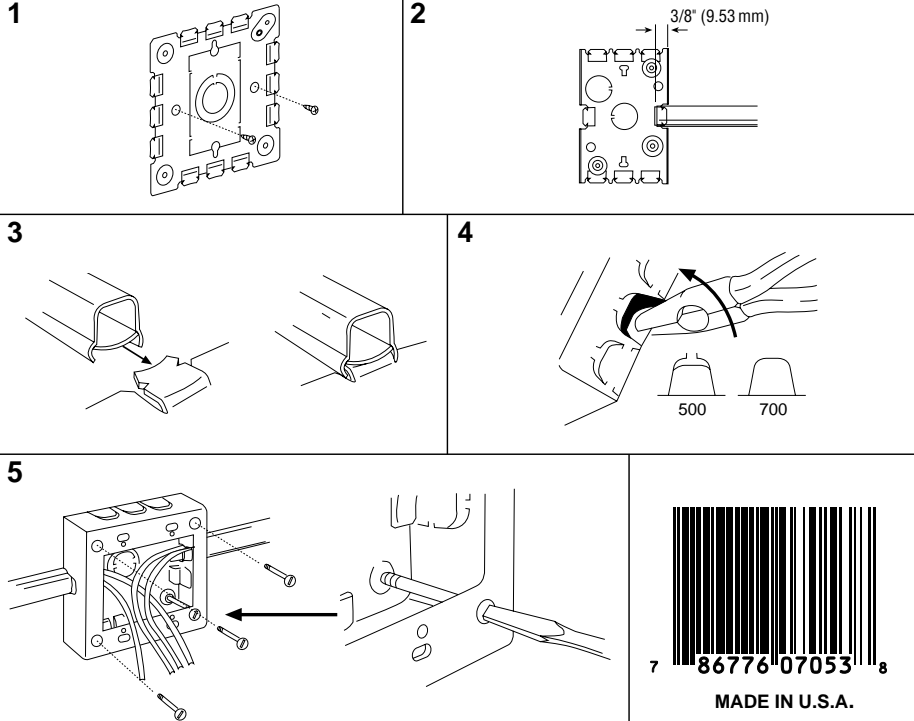

WIREMOLD®
Wire Management Systems
60 Woodlawn St. W. Hartford, CT 06110

38107

V5747-2

QTY. 1

Shallow Switch & Receptacle Box, 2-Gang, 1 3/8" (35mm) Deep
Interrupteur Et Boite de Prise Peu Profonds, Double, 35 mm (1 3/8") de Profondeur
Caja Para Interruptor Y Receptáculo Poco Profunda, 2 Puestos, 35 mm (1 3/8") de Profundidad

Use #8 (5/16", 7.9mm head size) flat head fastener or equivalent to mount base to surface.
Utiliser une attache à tête plate de calibre 8 (tête de 7.9mm, 5/16" po.) ou une fixation équivalente pour assujettir le tube guide-fils et les raccords à la surface de montage.
Use un sujetador de cabeza plana No. 8 (tamaño de cabeza: 7.9mm, 5/16" de pulgada) o su equivalente para unir la canalita y los accesorios a la superficie de montaje.

MADE IN U.S.A.

QTY. 1

V5747-2

Shallow Switch & Receptacle Box, 2-Gang, 1 3/8" (35mm) Deep
Interrupteur Et Boite de Prise Peu Profonds, Double, 35 mm (1 3/8") de Profondeur
Caja Para Interruptor Y Receptáculo Poco Profunda, 2 Puestos, 35 mm (1 3/8") de Profundidad