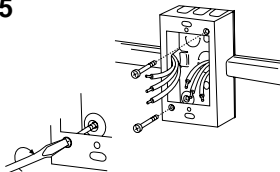

Use #8 (5/16", 7.9mm head size) flat head fastener or equivalent to mount base to surface.

Utiliser une attache à tête plate de calibre 8 (tête de 7.9mm, 5/16" po.) ou une fixation équivalente pour assujettir le tube guide-fils et les raccords à la surface de montage.

Use un sujetador de cabeza plana No. 8 (tamaño de cabeza: 7.9mm, 5/16" de pulgada) o su equivalente para unir la canalita y los accesorios a la superficie de montaje.

1

2

3

4

5

MADE IN U.S.A.

Switch & Receptacle Box 1 3/4" (44mm) Deep
Boite Interrupteur Et Prise, 44mm (1 3/4") de Profondeur
Caja de Interruptor Y Receptaculo de 44mm (1 3/4") de Profundidad