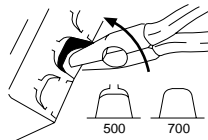

Use #8 (5/16", 7.9mm head size) flat head fastener or equivalent to mount base to surface.

Utiliser une attache à tête plate de calibre 8 (tête de 7.9mm, 5/16" po.) ou une fixation équivalente pour assujettir le tube guide-fils et les raccords à la surface de montage.

Use un sujetador de cabeza plana No. 8 (tamaño de cabeza: 7.9mm, 5/16" de pulgada) o su equivalente para unir la canalita y los accesorios a la superficie de montaje.

1

2

3

4

5

MADE IN U.S.A.

Switch & Receptacle Box 1 3/4" (44mm) Deep
Boite Interrupteur Et Prise, 44mm (1 3/4") de Profondeur
Caja de Interruptor Y Receptaculo de 44mm (1 3/4") de Profundidad