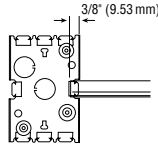

Use #8 (5/16", 7.9mm head size) flat head fastener or equivalent to mount base to surface.

Utiliser une attache à tête plate de calibre 8 (tête de 7.9mm, 5/16" po.) ou une fixation équivalente pour assujettir le tube guide-fils et les raccords à la surface de montage.

Use un sujetador de cabeza plana No. 8 (tamaño de cabeza: 7.9mm, 5/16" de pulgada) o su equivalente para unir la canalita y los accesorios a la superficie de montaje.

1

2

3

4

5

MADE IN U.S.A.

Switch & Receptacle Box 1 3/4" (44mm) Deep
Boite Interrupteur Et Prise, 44mm (1 3/4") de Profondeur
Caja de Interruptor Y Receptaculo de 44mm (1 3/4") de Profundidad