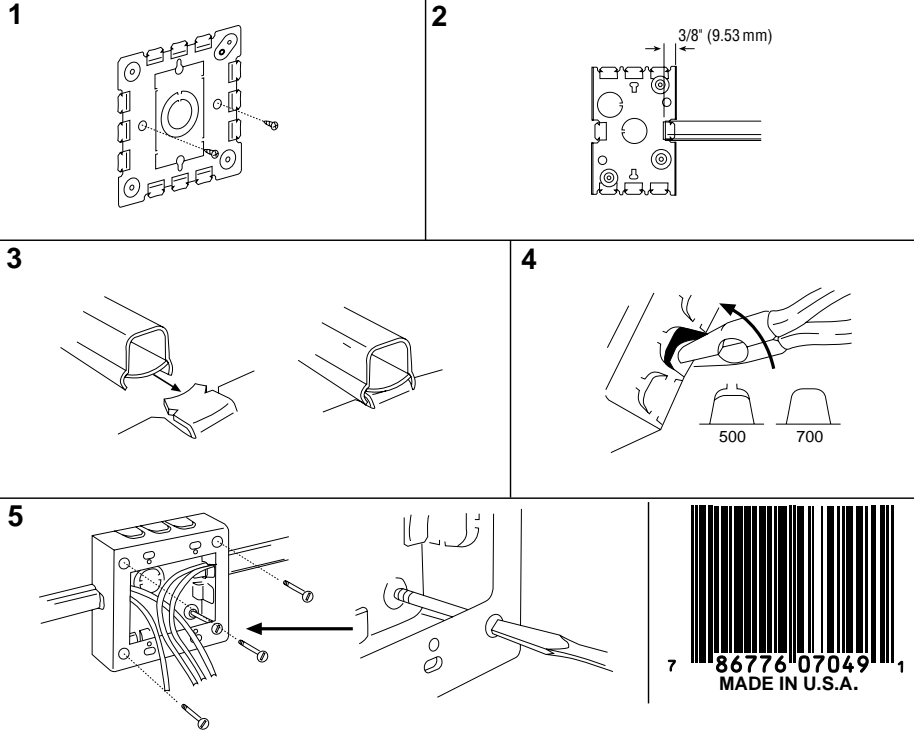

WIREMOLD®
Wire Management Systems
60 Woodlawn St. W. Hartford, CT 06110

41394

V5744S-2

QTY. 1

Deep Switch And Receptacle Box, 2-Gang, 2 1/4" (57mm) Deep
Interrupteur Et Boite de Prise Profonds, Double, 57mm (2 1/4") de Profondeur
Caja Para Interruptor Y Receptáculo Profunda, 2 Puestos, 57mm (2 1/4") de Profundidad

Use #8 (5/16", 7.9mm head size) flat head fastener or equivalent to mount base to surface.

Utiliser une attache à tête plate de calibre 8 (tête de 7.9mm, 5/16" po.) ou une fixation équivalente pour assujettir le tube guide-fils et les raccords à la surface de montage.

Use un sujetador de cabeza plana No. 8 (tamaño de cabeza: 7.9mm, 5/16" de pulgada) o su equivalente para unir la canalita y los accesorios a la superficie de montaje.

Listed 368B

Deep Switch And Receptacle Box, 2-Gang, 2 1/4" (57mm) Deep
Interrupteur Et Boite de Prise Profonds, Double, 57mm (2 1/4") de Profondeur
Caja Para Interruptor Y Receptáculo Profunda, 2 Puestos, 57mm (2 1/4") de Profundidad