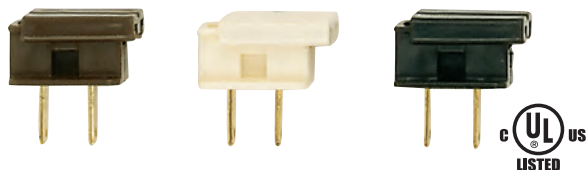

SPT-1

90-631 White
90-632 Brown
Quick Connect Plug
Non Polarized 18/2 SPT-1
6A-125V

SPT-1

90-1520 White 80-2228 Ivory
90-1521 Brown 80-2229 Silver
90-1522 Black 80-2230 Gold
Quick Connect Plug
Polarized 18/2 SPT-1
6A-125V

SPT-1

90-715 Brown

90-716 Ivory

90-719 Black

90-2041 Gold

90-2245 Silver

90-2605 White

Slide Plug
Polarized 18/2 SPT-1
8A-125V

SPT-2

90-695 Brown 90-2040 Gold
90-696 Ivory 90-2244 Silver
90-697 Black 90-2606 White

Slide Plug
Polarized 18/2 SPT-2
8A-125V

SPT-2

90-2607 White 90-2617 Gold
90-2608 Brown 90-2618 Silver
90-2609 Black

Quick Connect Plug
Polarized 18/2 SPT-2
6A-125V