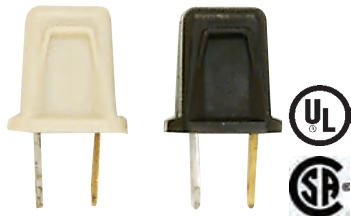

SPT-1

90-1520 White 80-2228 Ivory  
90-1521 Brown 80-2229 Silver  
90-1522 Black 80-2230 Gold  
Quick Connect Plug  
Polarized 18/2 SPT-1  
6A-125V

SPT-1

90-715 Brown

90-716 Ivory

90-719 Black

90-2041 Gold

90-2245 Silver

90-2605 White

Slide Plug  
Polarized 18/2 SPT-1  
8A-125V

SPT-2

90-695 Brown 90-2040 Gold  
90-696 Ivory 90-2244 Silver  
90-697 Black 90-2606 White

Slide Plug  
Polarized 18/2 SPT-2  
8A-125V

SPT-2

90-2607 White 90-2617 Gold  
90-2608 Brown 90-2618 Silver  
90-2609 Black

Quick Connect Plug  
Polarized 18/2 SPT-2  
6A-125V

## Attachment Plugs

SPT-1, SPT-2

SPT-1

90-393 Ivory  
90-394 Brown  
Attachment Plug  
Polarized 18/2 SPT-1  
10A-125V

SPT-1

90-631 White  
90-632 Brown  
Quick Connect Plug  
Non Polarized 18/2 SPT-1  
6A-125V