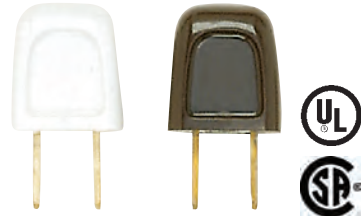

## Attachment Plugs

SPT-1, SPT-2

SPT-1

90-393 Ivory  
90-394 Brown  
Attachment Plug  
Polarized 18/2 SPT-1  
10A-125V

SPT-1

90-631 White  
90-632 Brown  
Quick Connect Plug  
Non Polarized 18/2 SPT-1  
6A-125V

SPT-1

90-1520 White 80-2228 Ivory  
90-1521 Brown 80-2229 Silver  
90-1522 Black 80-2230 Gold  
Quick Connect Plug  
Polarized 18/2 SPT-1  
6A-125V

SPT-1

90-715 Brown

90-716 Ivory

90-719 Black

90-2041 Gold

90-2245 Silver