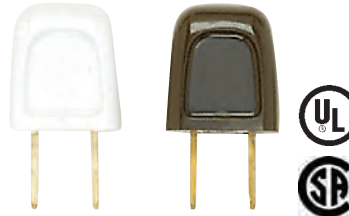

90-2605 White

Slide Plug
Polarized 18/2 SPT-1
8A-125V

SPT-2

90-695 Brown

90-696 Ivory

90-697 Black

Slide Plug
Polarized 18/2 SPT-2
8A-125V

90-2040 Gold
90-2244 Silver
90-2606 White

SPT-2

90-2607 White
90-2608 Brown
90-2609 Black

90-2617 Gold
90-2618 Silver

Quick Connect Plug
Polarized 18/2 SPT-2
6A-125V

SWITCHES & ACCESSORIES

Attachment Plugs

SPT-1, SPT-2

SPT-1

90-393 Ivory
90-394 Brown
Attachment Plug
Polarized 18/2 SPT-1
10A-125V

SPT-1

90-631 White
90-632 Brown
Quick Connect Plug
Non Polarized 18/2 SPT-1
6A-125V

SPT-1

90-1520 White 80-2228 Ivory
90-1521 Brown 80-2229 Silver
90-1522 Black 80-2230 Gold
Quick Connect Plug
Polarized 18/2 SPT-1
6A-125V

SPT-1

90-715 Brown

90-716 Ivory

90-719 Black

90-2041 Gold

90-2245 Silver

90-2605 White

Slide Plug
Polarized 18/2 SPT-1
8A-125V