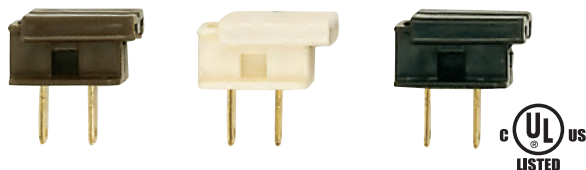

## Attachment Plugs

SPT-1, SPT-2

SPT-1

90-393 Ivory  
90-394 Brown  
Attachment Plug  
Polarized 18/2 SPT-1  
10A-125V

SPT-1

90-631 White  
90-632 Brown  
Quick Connect Plug  
Non Polarized 18/2 SPT-1  
6A-125V

SPT-1

90-1520 White 80-2228 Ivory  
90-1521 Brown 80-2229 Silver  
90-1522 Black 80-2230 Gold  
Quick Connect Plug  
Polarized 18/2 SPT-1  
6A-125V

SPT-1

90-715 Brown

90-716 Ivory

90-719 Black

90-2041 Gold

90-2245 Silver

90-2605 White

Slide Plug  
Polarized 18/2 SPT-1  
8A-125V

SPT-2

90-695 Brown 90-2040 Gold  
90-696 Ivory 90-2244 Silver  
90-697 Black 90-2606 White

Slide Plug  
Polarized 18/2 SPT-2  
8A-125V

SPT-2

90-2607 White 90-2617 Gold  
90-2608 Brown 90-2618 Silver  
90-2609 Black

Quick Connect Plug  
Polarized 18/2 SPT-2  
6A-125V