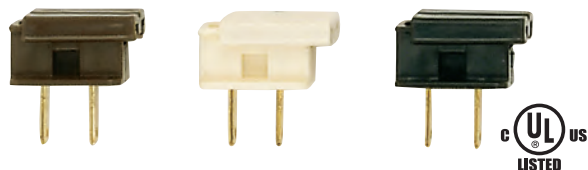

90-393 Ivory
90-394 Brown
Attachment Plug
Polarized 18/2 SPT-1
10A-125V

SPT-1

90-631 White
90-632 Brown
Quick Connect Plug
Non Polarized 18/2 SPT-1
6A-125V

SPT-1

90-1520 White 80-2228 Ivory
90-1521 Brown 80-2229 Silver
90-1522 Black 80-2230 Gold
Quick Connect Plug
Polarized 18/2 SPT-1
6A-125V

SPT-1

90-715 Brown

90-716 Ivory

90-719 Black

90-2041 Gold

90-2245 Silver

90-2605 White

Slide Plug
Polarized 18/2 SPT-1
8A-125V

SPT-2

90-695 Brown 90-2040 Gold
90-696 Ivory 90-2244 Silver
90-697 Black 90-2606 White

Slide Plug
Polarized 18/2 SPT-2
8A-125V

SPT-2

90-2607 White 90-2617 Gold
90-2608 Brown 90-2618 Silver
90-2609 Black

Quick Connect Plug
Polarized 18/2 SPT-2
6A-125V