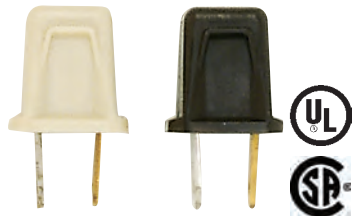

90-2605 White

Slide Plug
Polarized 18/2 SPT-1
8A-125V

SPT-2

90-695 Brown

90-696 Ivory

90-697 Black

Slide Plug
Polarized 18/2 SPT-2
8A-125V

90-2040 Gold
90-2244 Silver
90-2606 White

SPT-2

90-2607 White
90-2608 Brown
90-2609 Black

90-2617 Gold
90-2618 Silver

Quick Connect Plug
Polarized 18/2 SPT-2
6A-125V

SWITCHES & ACCESSORIES

Attachment Plugs

SPT-1, SPT-2

SPT-1

90-393 Ivory
90-394 Brown
Attachment Plug
Polarized 18/2 SPT-1
10A-125V

SPT-1

90-631 White
90-632 Brown
Quick Connect Plug
Non Polarized 18/2 SPT-1
6A-125V

SPT-1

90-1520 White 80-2228 Ivory
90-1521 Brown 80-2229 Silver
90-1522 Black 80-2230 Gold
Quick Connect Plug
Polarized 18/2 SPT-1
6A-125V

SPT-1

90-715 Brown

90-716 Ivory

90-719 Black

90-2041 Gold

90-2245 Silver

90-2605 White

Slide Plug
Polarized 18/2 SPT-1
8A-125V