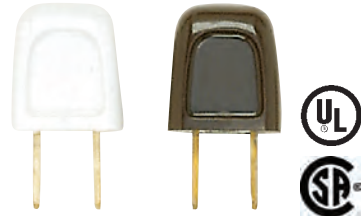

## Attachment Plugs

SPT-1, SPT-2

SPT-1

90-393 Ivory  
90-394 Brown  
Attachment Plug  
Polarized 18/2 SPT-1  
10A-125V

SPT-1

90-631 White  
90-632 Brown  
Quick Connect Plug  
Non Polarized 18/2 SPT-1  
6A-125V

SPT-1

90-1520 White 80-2228 Ivory  
90-1521 Brown 80-2229 Silver  
90-1522 Black 80-2230 Gold  
Quick Connect Plug  
Polarized 18/2 SPT-1  
6A-125V

SPT-1

90-715 Brown

90-716 Ivory

90-719 Black

90-2041 Gold

90-2245 Silver

90-2605 White

Slide Plug  
Polarized 18/2 SPT-1  
8A-125V

SPT-2

90-695 Brown 90-2040 Gold  
90-696 Ivory 90-2244 Silver  
90-697 Black 90-2606 White

Slide Plug  
Polarized 18/2 SPT-2  
8A-125V

SPT-2

90-2607 White 90-2617 Gold  
90-2608 Brown 90-2618 Silver  
90-2609 Black