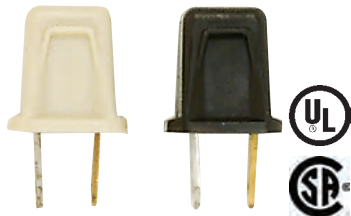

## Attachment Plugs

SPT-1, SPT-2

SPT-1

90-393 Ivory  
90-394 Brown  
Attachment Plug  
Polarized 18/2 SPT-1  
10A-125V

SPT-1

90-631 White  
90-632 Brown  
Quick Connect Plug  
Non Polarized 18/2 SPT-1  
6A-125V

SPT-1

90-1520 White 80-2228 Ivory  
90-1521 Brown 80-2229 Silver  
90-1522 Black 80-2230 Gold  
Quick Connect Plug  
Polarized 18/2 SPT-1  
6A-125V

SPT-1

90-715 Brown

90-716 Ivory

90-719 Black

90-2041 Gold

90-2245 Silver

90-2605 White

Slide Plug  
Polarized 18/2 SPT-1  
8A-125V

SPT-2

90-695 Brown 90-2040 Gold  
90-696 Ivory 90-2244 Silver  
90-697 Black 90-2606 White

Slide Plug  
Polarized 18/2 SPT-2  
8A-125V

SPT-2

90-2607 White 90-2617 Gold  
90-2608 Brown 90-2618 Silver  
90-2609 Black

Quick Connect Plug  
Polarized 18/2 SPT-2  
6A-125V