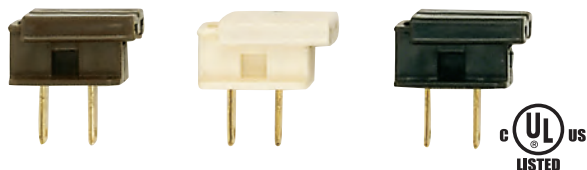

## Attachment Plugs

SPT-1, SPT-2

SPT-1

90-393 Ivory  
90-394 Brown  
Attachment Plug  
Polarized 18/2 SPT-1  
10A-125V

SPT-1

90-631 White  
90-632 Brown  
Quick Connect Plug  
Non Polarized 18/2 SPT-1  
6A-125V

SPT-1

90-1520 White 80-2228 Ivory  
90-1521 Brown 80-2229 Silver  
90-1522 Black 80-2230 Gold  
Quick Connect Plug  
Polarized 18/2 SPT-1  
6A-125V

SPT-1

90-715 Brown

90-716 Ivory

90-719 Black

90-2041 Gold

90-2245 Silver

90-2605 White

Slide Plug  
Polarized 18/2 SPT-1  
8A-125V

SPT-2

90-695 Brown 90-2040 Gold  
90-696 Ivory 90-2244 Silver  
90-697 Black 90-2606 White

Slide Plug  
Polarized 18/2 SPT-2  
8A-125V

SPT-2

90-2607 White 90-2617 Gold  
90-2608 Brown 90-2618 Silver  
90-2609 Black