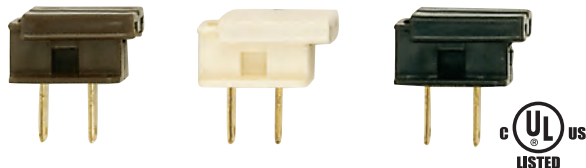

SWITCHES & ACCESSORIES

Attachment Plugs

SPT-1, SPT-2

SPT-1

90-393 Ivory
90-394 Brown
Attachment Plug
Polarized 18/2 SPT-1
10A-125V

SPT-1

90-631 White
90-632 Brown
Quick Connect Plug
Non Polarized 18/2 SPT-1
6A-125V

SPT-1

90-1520 White 80-2228 Ivory
90-1521 Brown 80-2229 Silver
90-1522 Black 80-2230 Gold
Quick Connect Plug
Polarized 18/2 SPT-1
6A-125V

SPT-1

90-715 Brown

90-716 Ivory

90-719 Black

90-2041 Gold

90-2245 Silver

90-2605 White

Slide Plug
Polarized 18/2 SPT-1
8A-125V

SPT-2

90-695 Brown 90-2040 Gold
90-696 Ivory 90-2244 Silver
90-697 Black 90-2606 White

Slide Plug
Polarized 18/2 SPT-2
8A-125V

SPT-2

90-2607 White 90-2617 Gold
90-2608 Brown 90-2618 Silver
90-2609 Black

Quick Connect Plug
Polarized 18/2 SPT-2
6A-125V