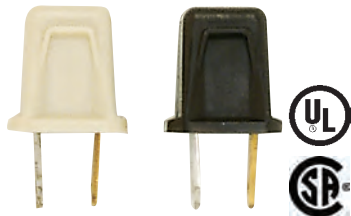

SWITCHES & ACCESSORIES

Attachment Plugs

SPT-1, SPT-2

SPT-1

90-393 Ivory
90-394 Brown
Attachment Plug
Polarized 18/2 SPT-1
10A-125V

SPT-1

90-631 White
90-632 Brown
Quick Connect Plug
Non Polarized 18/2 SPT-1
6A-125V

SPT-1

90-1520 White 80-2228 Ivory
90-1521 Brown 80-2229 Silver
90-1522 Black 80-2230 Gold
Quick Connect Plug
Polarized 18/2 SPT-1
6A-125V

SPT-1

90-715 Brown

90-716 Ivory

90-719 Black

90-2041 Gold

90-2245 Silver

90-2605 White

Slide Plug
Polarized 18/2 SPT-1
8A-125V

SPT-2

90-695 Brown 90-2040 Gold
90-696 Ivory 90-2244 Silver
90-697 Black 90-2606 White

Slide Plug
Polarized 18/2 SPT-2
8A-125V

SPT-2

90-2607 White 90-2617 Gold
90-2608 Brown 90-2618 Silver
90-2609 Black