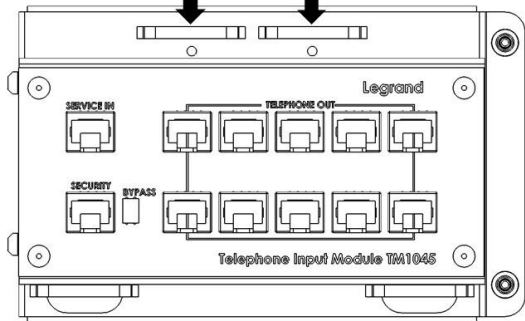

3 Slide Video Module tabs into slots
 Glisser les onglets vidéo Module dans les fentes
 Deslice las lengüetas del módulo de vídeo en las ranuras

Slide Universal Plate tabs into enclosure slots
 Diapositive onglets plaque universelle dans les fentes de l'enclos
 Deslice las lengüetas de la placa Universal en las ranuras de la caja

5 Push in pins to lock
 Pousser à pins de verrouiller
 Pulse para bloquear

Doc. #IS-0566 07/13 Rev B

© Copyright 2013 Legrand All Rights Reserved.
 © Copyright 2013 Tous droits réservés Legrand.
 © Copyright 2013 Legrand Todos los derechos reservados.

860.233.6251
 1.877.BY.LEGRAND
www.legrand.us
www.legrand.ca

3 Slide Video Module tabs into slots
 Glisser les onglets vidéo Module dans les fentes
 Deslice las lengüetas del módulo de vídeo en las ranuras

Slide Universal Plate tabs into enclosure slots
 Diapositive onglets plaque universelle dans les fentes de l'enclos
 Deslice las lengüetas de la placa Universal en las ranuras de la caja

5 Push in pins to lock
 Pousser à pins de verrouiller
 Pulse para bloquear