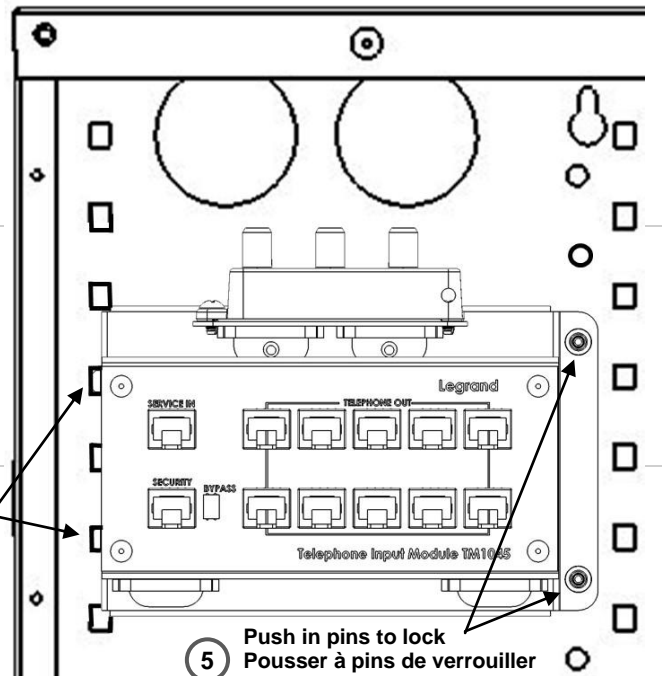

3 Slide Video Module tabs into slots
 Glisser les onglets vidéo Module dans les fentes
 Deslice las lengüetas del módulo de vídeo en las ranuras

Slide Universal Plate tabs into enclosure slots
 Diapositive onglets plaque universelle dans les fentes de l'enclos
 Deslice las lengüetas de la placa Universal en las ranuras de la caja

5 Push in pins to lock
 Pousser à pins de verrouiller
 Pulse para bloquear

Doc. #IS-0566 07/13 Rev B

© Copyright 2013 Legrand All Rights Reserved.
 © Copyright 2013 Tous droits réservés Legrand.
 © Copyright 2013 Legrand Todos los derechos reservados.

860.233.6251
 1.877.BY.LEGRAND
www.legrand.us
www.legrand.ca

3 Slide Video Module tabs into slots
 Glisser les onglets vidéo Module dans les fentes
 Deslice las lengüetas del módulo de vídeo en las ranuras

Slide Universal Plate tabs into enclosure slots
 Diapositive onglets plaque universelle dans les fentes de l'enclos
 Deslice las lengüetas de la placa Universal en las ranuras de la caja

5 Push in pins to lock
 Pousser à pins de verrouiller
 Pulse para bloquear