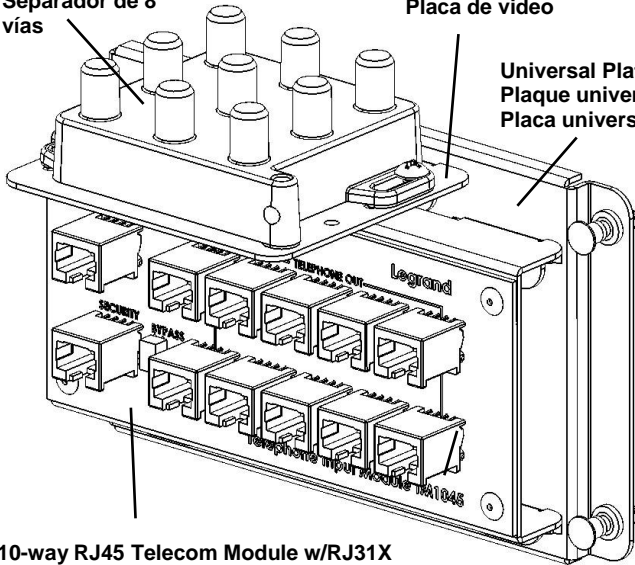

10 x 8 Combo Module RJ45 w/RJ31X
10 x 8 Combo Module RJ45 w/RJ31X
Combo módulo RJ45 de 10 x 8 w/RJ31X

Doc. #IS-0566 07/13 Rev B

Installation Instructions • Instrucciones de Instalación • Notice d'Installation

Catalog Number(s) • Numéro(s) de Catalogue • Les Numéros de Catalogue: CO1045

Country of Origin: Made in China • Pays d'origine: Fabriqué en Chine • País de origen: Hecho en China

8-way Splitter
8-way Splitter
Separador de 8
vías

Video Plate
Plaque de vidéo
Placa de vídeo

Universal Plate
Plaque universelle
Placa universal

10-way RJ45 Telecom Module w/RJ31X
10-çação RJ45 Telecom Module w/RJ31X
10 vías RJ45 Telecom módulo w/RJ31X