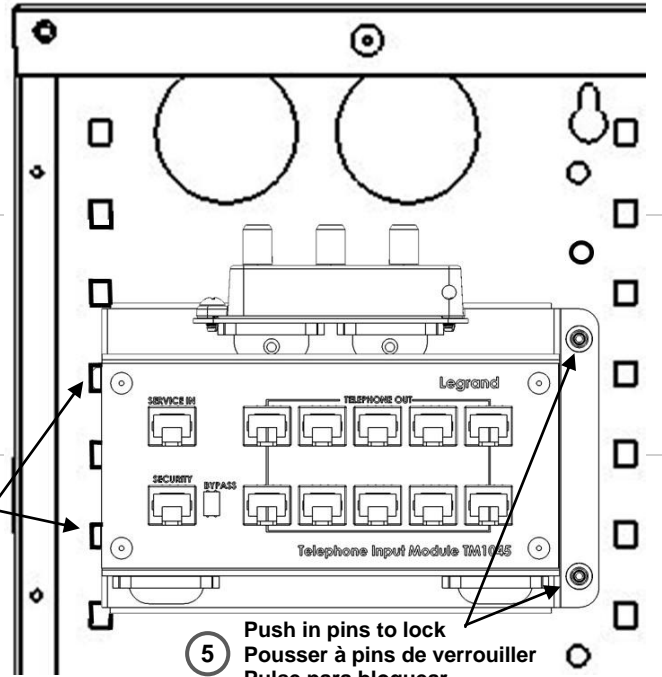

3 Slide Video Module tabs into slots
 Glisser les onglets vidéo Module dans les fentes
 Deslice las lengüetas del módulo de vídeo en las ranuras

Slide Universal Plate tabs into enclosure slots
 Diapositive onglets plaque universelle dans les fentes de l'enclos
 Deslice las lengüetas de la placa Universal en las ranuras de la caja

5 Push in pins to lock
 Pousser à pins de verrouiller
 Pulse para bloquear

Doc. #IS-0566 07/13 Rev B

© Copyright 2013 Legrand All Rights Reserved.
 © Copyright 2013 Tous droits réservés Legrand.
 © Copyright 2013 Legrand Todos los derechos reservados.

860.233.6251
 1.877.BY.LEGRAND
www.legrand.us
www.legrand.ca

3 Slide Video Module tabs into slots
 Glisser les onglets vidéo Module dans les fentes
 Deslice las lengüetas del módulo de vídeo en las ranuras

Slide Universal Plate tabs into enclosure slots
 Diapositive onglets plaque universelle dans les fentes de l'enclos
 Deslice las lengüetas de la placa Universal en las ranuras de la caja

5 Push in pins to lock
 Pousser à pins de verrouiller
 Pulse para bloquear