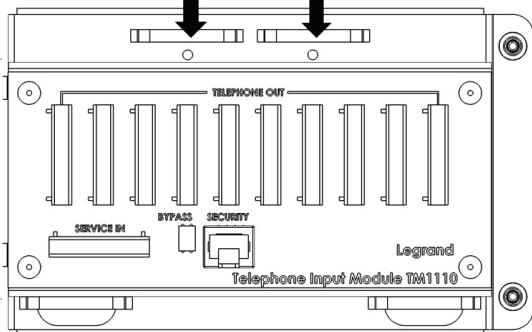

**3** Slide Video Module tabs into slots  
 Glisser les onglets vidéo Module dans les fentes  
 Deslice las lengüetas del módulo de vídeo en las ranuras

**4** Slide Universal Plate tabs into enclosure slots  
 Diapositive onglets plaque universelle dans les fentes de l'enclos  
 Deslice las lengüetas de la placa Universal en las ranuras de la caja

**5** Push in pins to lock  
 Pousser à pins de verrouiller  
 Pulse para bloquear

Doc. #IS-0565 08/12 Rev A

© Copyright 2012 Legrand All Rights Reserved.  
 © Copyright 2012 Tous droits réservés Legrand.  
 © Copyright 2012 Legrand Todos los derechos reservados.

860.233.6251  
 1.877.BY.LEGRAND  
[www.legrand.us](http://www.legrand.us)  
[www.legrand.ca](http://www.legrand.ca)

**3** Slide Video Module tabs into slots  
 Glisser les onglets vidéo Module dans les fentes  
 Deslice las lengüetas del módulo de vídeo en las ranuras

**4** Slide Universal Plate tabs into enclosure slots  
 Diapositive onglets plaque universelle dans les fentes de l'enclos  
 Deslice las lengüetas de la placa Universal en las ranuras de la caja

**5** Push in pins to lock  
 Pousser à pins de verrouiller  
 Pulse para bloquear