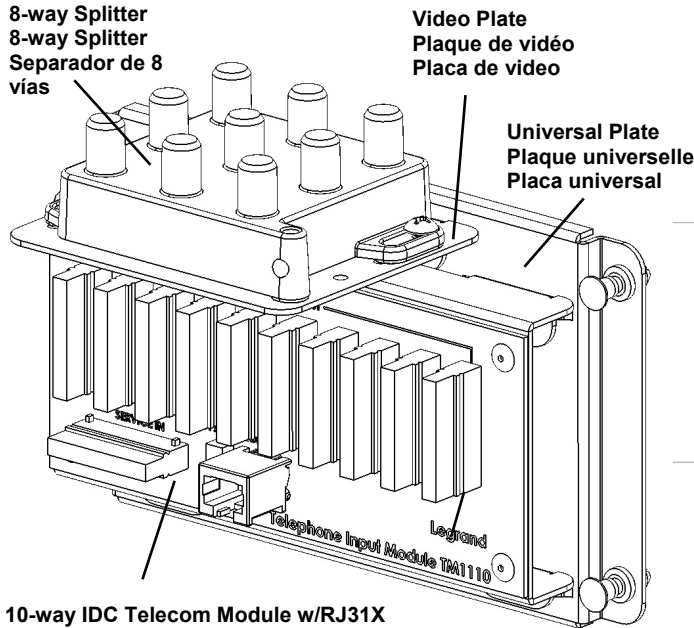

8x10 Combo Module IDC w/RJ31X
8x10 Combo Module IDC w/RJ31X
Combo de 8 x 10 módulo IDC w/RJ31X

Doc. #IS-0565 08/12 Rev A

Installation Instructions • Instrucciones de Instalación • Notice d'Installation

Catalog Number(s) • Numéro(s) de Catalogue • Les Numéros de Catalogue: **CO1110**

Country of Origin: Made in China • Pays d'origine: Fabriqué en Chine • País de origen: Hecho en China

10-way IDC Telecom Module w/RJ31X
10-çação IDC Telecom Module w/RJ31X
10 vías módulo de telecomunicaciones IDC w/RJ31X