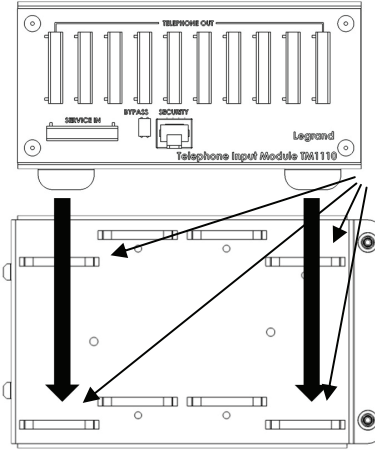

**4** Slide Universal Plate tabs into enclosure slots  
 Diapositive onglets plaque universelle dans les fentes de l'enclos  
 Deslice las lengüetas de la placa Universal en las ranuras de la caja

**5** Push in pins to lock  
 Pousser à pins de verrouiller  
 Pulse para bloquear

8x10 Combo Module IDC w/RJ31X  
 8x10 Combo Module IDC w/RJ31X  
 Combo de 8 x 10 módulo IDC w/RJ31X

Doc. #IS-0565 08/12 Rev A

Installation Instructions • Instrucciones de Instalación • Notice d'Installation

**1**  
 Slide module tabs into slots  
 Diapositive module onglets dans les machines à sous  
 Deslice las lengüetas del módulo en las ranuras

**2**  
 Screw Splitter to Video Plate  
 Fendeuse vis à plaque de vidéo  
 Tornillo separador placa de Video