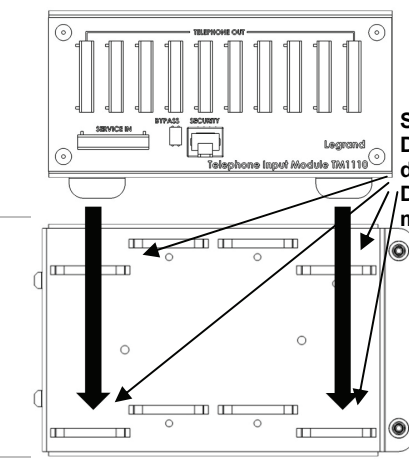

**1**  
 Slide module tabs into slots  
 Diapositive module onglets dans les machines à sous  
 Deslice las lengüetas del módulo en las ranuras

**2**  
 Screw Splitter to Video Plate  
 Fendeuse vis à plaque de vidéo  
 Tornillo separador placa de Video

8x10 Combo Module IDC w/RJ31X  
 8x10 Combo Module IDC w/RJ31X  
 Combo de 8 x 10 módulo IDC w/RJ31X

Doc. #IS-0565 08/12 Rev A

Installation Instructions • Instrucciones de Instalación • Notice d'Installation