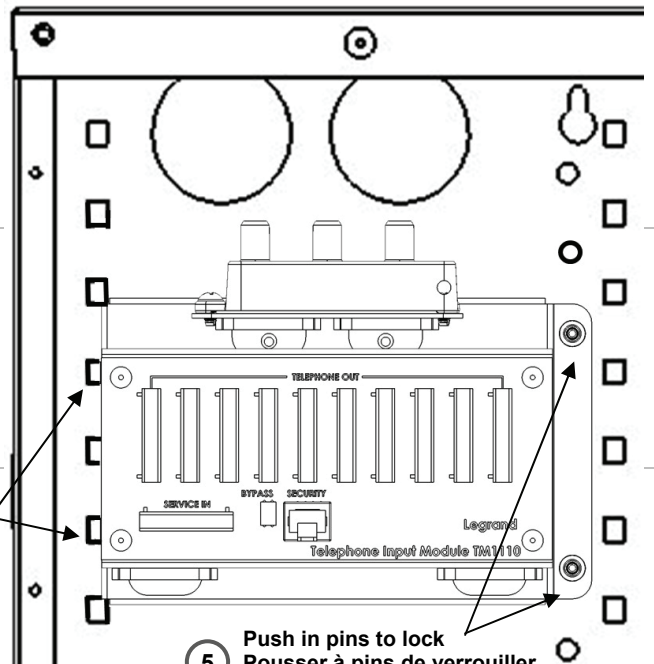

**3** Slide Video Module tabs into slots  
 Glisser les onglets vidéo Module dans les fentes  
 Deslice las lengüetas del módulo de vídeo en las ranuras

**4** Slide Universal Plate tabs into enclosure slots  
 Diapositive onglets plaque universelle dans les fentes de l'enclos  
 Deslice las lengüetas de la placa Universal en las ranuras de la caja

**5** Push in pins to lock  
 Pousser à pins de verrouiller  
 Pulse para bloquear

Doc. #IS-0565 08/12 Rev A

© Copyright 2012 Legrand All Rights Reserved.  
 © Copyright 2012 Tous droits réservés Legrand.  
 © Copyright 2012 Legrand Todos los derechos reservados.

860.233.6251  
 1.877.BY.LEGRAND  
[www.legrand.us](http://www.legrand.us)  
[www.legrand.ca](http://www.legrand.ca)

**3** Slide Video Module tabs into slots  
 Glisser les onglets vidéo Module dans les fentes  
 Deslice las lengüetas del módulo de vídeo en las ranuras

**4** Slide Universal Plate tabs into enclosure slots  
 Diapositive onglets plaque universelle dans les fentes de l'enclos  
 Deslice las lengüetas de la placa Universal en las ranuras de la caja

**5** Push in pins to lock  
 Pousser à pins de verrouiller  
 Pulse para bloquear