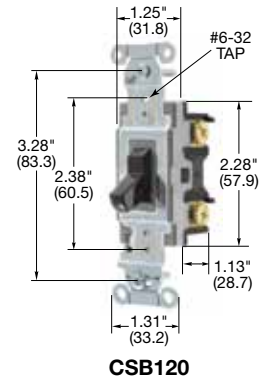

## Toggle Specification Grade Commercial Series, 15A, 120/277V AC

Description	Toggle Color	Single Pole	Double Pole	Three Way	Four Way
Toggle, back and side wired.	Almond	<b>CSB115AL</b>	<b>CSB215AL</b>	<b>CSB315AL</b>	<b>CSB415AL</b>
	Black	<b>CSB115BK</b>	<b>CSB215BK</b>	<b>CSB315BK</b>	<b>CSB415BK</b>
	Brown	<b>CSB115</b>	<b>CSB215</b>	<b>CSB315</b>	<b>CSB415</b>
	Gray	<b>CSB115GY</b>	<b>CSB215GY</b>	<b>CSB315GY</b>	<b>CSB415GY</b>
	Ivory	<b>CSB115I</b>	<b>CSB215I</b>	<b>CSB315I</b>	<b>CSB415I</b>
	Light Almond	<b>CSB115LA</b>	<b>CSB215LA</b>	<b>CSB315LA</b>	<b>CSB415LA</b>
	White	<b>CSB115W</b>	<b>CSB215W</b>	<b>CSB315W</b>	<b>CSB415W</b>

## 20A, 120/277V AC

Description	Toggle Color	Single Pole	Double Pole	Three Way	Four Way
Toggle, back and side wired.	Almond	<b>CSB120AL</b>	<b>CSB220AL</b>	<b>CSB320AL</b>	<b>CSB420AL</b>
	Black	<b>CSB120BK</b>	<b>CSB220BK</b>	<b>CSB320BK</b>	<b>CSB420BK</b>
	Brown	<b>CSB120</b>	<b>CSB220</b>	<b>CSB320</b>	<b>CSB420</b>
	Gray	<b>CSB120GY</b>	<b>CSB220GY</b>	<b>CSB320GY</b>	<b>CSB420GY</b>
	Ivory	<b>CSB120I</b>	<b>CSB220I</b>	<b>CSB320I</b>	<b>CSB420I</b>
	Light Almond	<b>CSB120LA</b>	<b>CSB220LA</b>	<b>CSB320LA</b>	<b>CSB420LA</b>
	Red	<b>CSB120R</b>	<b>CSB220R</b>	<b>CSB320R</b>	<b>CSB420R</b>
	White	<b>CSB120W</b>	<b>CSB220W</b>	<b>CSB320W</b>	<b>CSB420W</b>

## Framed Toggle Specification Grade Commercial Series, 20A, 120V AC

Description	Toggle Color	Single Pole	Double Pole	Three Way	Four Way
Nylon toggle, back and side wired.	Almond	<b>CSB120ALF</b>	—	<b>CSB320ALF</b>	—
	Ivory	<b>CSB120IF</b>	—	<b>CSB320IF</b>	—
	Light Almond	<b>CSB120LAF</b>	—	<b>CSB320LAF</b>	—
	White	<b>CSB120WF</b>	—	<b>CSB320WF</b>	—