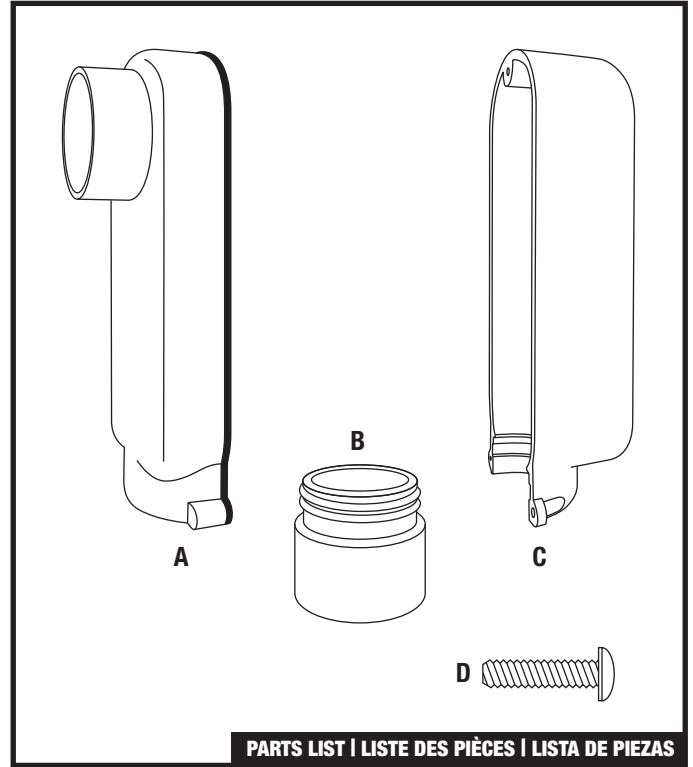

INSTRUCTIONS D'INSTALLATION

1. Fixez solidement la base (A) dans la saillie du mur.
2. Fixez le connecteur (B) au conduit avec un ciment en PVC correct.
3. Tirez le câble par le connecteur (B), enroulez-le sur la base (A) et poussez-le à travers le conduit.
4. Alignez les filetages du connecteur (B) avec les rainures du filetage sur la base (A) et fixez-les solidement ensemble.
5. Fixez solidement le couvercle (C) sur la base (A) avec les vis (D), tout en assurant un scellement adéquat du joint d'étanchéité.
6. Attachez le conduit correctement au mur.

INSTRUCCIONES DE INSTALACIÓN

1. Asegurar la Base (A) en la penetración dentro de la pared
2. Fijar el Conector (B) al conducto con cemento apropiado para PVC.
3. Pasar el cable a través del Conector (B), enlazarlo en la Base (A) y empujarlo a través del conducto.
4. Alinear las roscas en el Conector (B) con las estrías en la Base (A) y asegurarlas juntas.
5. Fijar y asegurar la Cubierta (C) a la Base (A) con los tornillos (D), a la vez que se garantiza el sellaje apropiado de la junta.
6. Sujetar bien el conducto a la pared.

PARTS LIST | LISTE DES PIÈCES | LISTA DE PIEZAS

Distributed by/Distribué par:
Southwire Company, LLC.
One Southwire Drive
Carrollton, GA 30119
Southwire Canada Company
5705 Cancross Court
Mississauga ON L5R 3E9

Made in USA / Fabriqué en USA / Hecho en USA
©2021 Southwire Company, LLC.
All rights reserved./Tous droits réservés.