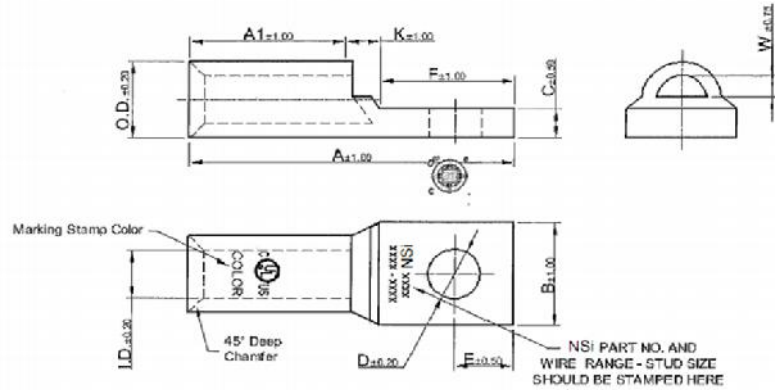

## Copper Short Barrel One Hole Compression Lug - GL Series

Drawn - SD  
 Approved - KM  
 Material - Copper  
 Title - Copper Short Barrel One Hole Compression Lug - GL Series  

Part Number	Wire Range	Stud Size	Color Code	I.D mm	I.D Inches	O.D. mm	O.D. Inches	A mm	A Inches	A1 mm	A1 Inches	B mm	B Inches	C mm	C Inches	D mm	D Inches	E mm	E Inches	F mm	F Inches	K mm	K Inches	W mm	W Inches
GL810	8	#10	RED	4.40	0.17	6.90	0.27	30.50	1.20	11.20	0.44	10.70	0.42	2.00	0.08	5.30	0.21	7.00	0.28	15.00	0.59	3.00	0.12	1.10	0.04
GL814	8	1/4"	RED	4.40	0.17	6.90	0.27	30.50	1.20	11.20	0.44	10.70	0.42	2.00	0.08	6.40	0.25	7.00	0.28	15.00	0.59	3.00	0.12	1.10	0.04
GL610	6	#10	BLUE	5.20	0.20	7.50	0.30	38.00	1.50	18.00	0.71	10.70	0.42	2.10	0.08	5.30	0.21	7.50	0.30	17.00	0.67	3.00	0.12	1.30	0.05
GL614	6	1/4"	BLUE	5.20	0.20	7.50	0.30	38.00	1.50	18.00	0.71	10.70	0.42	2.10	0.08	6.40	0.25	7.50	0.30	17.00	0.67	3.00	0.12	1.30	0.05
GL656	6	5/16"	BLUE	5.20	0.20	7.50	0.30	38.00	1.50	18.00	0.71	12.40	0.49	1.70	0.07	8.40	0.33	7.50	0.30	17.00	0.67	3.00	0.12	1.30	0.05
GL410	4	#10	GRAY	6.40	0.25	8.70	0.34	38.00	1.50	18.00	0.71	12.40	0.49	2.00	0.08	5.30	0.21	8.00	0.31	17.00	0.67	3.00	0.12	1.70	0.07
GL414	4	1/4"	GRAY	6.40	0.25	8.70	0.34	38.00	1.50	18.00	0.71	12.40	0.49	2.00	0.08	6.40	0.25	8.00	0.31	17.00	0.67	3.00	0.12	1.70	0.07
GL456	4	5/16"	GRAY	6.40	0.25	8.70	0.34	38.00	1.50	18.00	0.71	12.40	0.49	2.00	0.08	8.40	0.33	8.00	0.31	17.00	0.67	3.00	0.12	1.70	0.07
GL438	4	3/8"	GRAY	6.40	0.25	8.70	0.34	38.00	1.50	18.00	0.71	14.20	0.56	2.00	0.08	10.50	0.41	8.00	0.31	17.00	0.67	3.00	0.12	1.70	0.07
GL214	2	1/4"	BROWN	8.00	0.31	10.70	0.42	45.60	1.80	21.00	0.83	15.30	0.60	2.60	0.10	6.40	0.25	9.40	0.37	20.60	0.81	4.00	0.16	2.00	0.08
GL256	2	5/16"	BROWN	8.00	0.31	10.70	0.42	45.60	1.80	21.00	0.83	15.30	0.60	2.60	0.10	8.40	0.33	9.40	0.37	20.60	0.81	4.00	0.16	2.00	0.08
GL238	2	3/8"	BROWN	8.00	0.31	10.70	0.42	45.60	1.80	21.00	0.83	15.30	0.60	2.60	0.10	10.50	0.41	9.40	0.37	20.60	0.81	4.00	0.16	2.00	0.08
GL114	1	1/4"	GREEN	9.10	0.36	11.90	0.47	46.60	1.83	21.00	0.83	17.10	0.67	2.70	0.11	6.40	0.25	9.40	0.37	20.60	0.81	5.00	0.20	2.30	0.09
GL156	1	5/16"	GREEN	9.10	0.36	11.90	0.47	46.60	1.83	21.00	0.83	17.10	0.67	2.70	0.11	8.40	0.33	9.40	0.37	20.60	0.81	5.00	0.20	2.30	0.09
GL138	1	3/8"	GREEN	9.10	0.36	11.90	0.47	46.60	1.83	21.00	0.83	17.10	0.67	2.70	0.11	10.50	0.41	10.00	0.39	20.60	0.81	5.00	0.20	2.30	0.09
GL1056	1/0 AWG	5/16"	PINK	9.90	0.39	13.20	0.52	46.60	1.83	21.00	0.83	18.90	0.74	3.20	0.13	8.40	0.33	9.40	0.37	20.60	0.81	5.00	0.20	2.50	0.10
GL1038	1/0 AWG	3/8"	PINK	9.90	0.39	13.20	0.52	46.60	1.83	21.00	0.83	18.90	0.74	3.20	0.13	10.50	0.41	9.40	0.37	20.60	0.81	5.00	0.20	2.50	0.10
GL1048	1/0 AWG	1/2"	PINK	9.90	0.39	13.20	0.52	46.60	1.83	21.00	0.83	18.90	0.74	3.20	0.13	13.00	0.51	9.40	0.37	20.60	0.81	5.00	0.20	2.50	0.10
GL2056	2/0 AWG	5/16"	BLACK	11.20	0.44	14.30	0.56	57.00	2.24	24.00	0.94	20.70	0.81	3.00	0.12	8.40	0.33	12.00	0.47	27.00	1.06	6.00	0.24	3.00	0.12
GL2038	2/0 AWG	3/8"	BLACK	11.20	0.44	14.30	0.56	57.00	2.24	24.00	0.94	20.70	0.81	3.00	0.12	10.50	0.41	12.00	0.47	27.00	1.06	6.00	0.24	3.00	0.12
GL2048	2/0 AWG	1/2"	BLACK	11.20	0.44	14.30	0.56	57.00	2.24	24.00	0.94	20.70	0.81	3.00	0.12	13.00	0.51	12.00	0.47	27.00	1.06	6.00	0.24	3.00	0.12
GL3038	3/0 AWG	3/8"	ORANGE	12.50	0.49	15.80	0.62	60.00	2.36	25.00	0.98	22.90	0.90	3.20	0.13	10.50	0.41	12.00	0.47	27.00	1.06	8.00	0.31	3.20	0.13
GL3048	3/0 AWG	1/2"	ORANGE	12.50	0.49	15.80	0.62	60.00	2.36	25.00	0.98	22.90	0.90	3.20	0.13	13.00	0.51	12.00	0.47	27.00	1.06	8.00	0.31	3.20	0.13
GL4038	4/0 AWG	3/8"	PURPLE	13.90	0.55	17.50	0.69	60.00	2.36	25.00	0.98	25.40	1.00	3.40	0.13	10.50	0.41	12.00	0.47	27.00	1.06	8.00	0.31	3.50	0.14
GL4048	4/0 AWG	1/2"	PURPLE	13.90	0.55	17.50	0.69	60.00	2.36	25.00	0.98	25.40	1.00	3.40	0.13	13.00	0.51	12.00	0.47	27.00	1.06	8.00	0.31	3.50	0.14
GL25038	250	3/8"	YELLOW	15.10	0.59	19.10	0.75	63.00	2.48	27.00	1.06	27.70	1.09	3.80	0.15	10.50	0.41	12.00	0.47	27.00	1.06	9.00	0.35	4.00	0.16
GL25048	250	1/2"	YELLOW	15.10	0.59	19.10	0.75	63.00	2.48	27.00	1.06	27.70	1.09	3.80	0.15	13.00	0.51	12.00	0.47	27.00	1.06	9.00	0.35	4.00	0.16
GL30048	300	1/2"	WHITE	16.70	0.66	20.70	0.81	63.00	2.48	27.00	1.06	30.20	1.19	3.80	0.15	13.00	0.51	13.20	0.52	27.00	1.06	9.00	0.35	4.20	0.17
GL35048	350	1/2"	RED	17.80	0.70	22.20	0.87	66.20	2.61	28.00	1.10	32.40	1.28	4.20	0.17	13.00	0.51	13.20	0.52	27.00	1.06	11.00	0.43	4.50	0.18
GL40048	400	1/2"	BLUE	19.40	0.76	24.10	0.95	78.20	3.08	30.00	1.18	35.20	1.39	4.50	0.18	13.00	0.51	13.20	0.52	35.00	1.38	13.00	0.51	4.80	0.19
GL50048	500	1/2"	BROWN	21.20	0.83	27.00	1.06	83.20	3.28	35.00	1.38	39.10	1.54	5.50	0.22	13.00	0.51	13.20	0.52	35.00	1.38	13.00	0.51	5.00	0.20
GL50058	500	5/8"	BROWN	21.20	0.83	27.00	1.06	83.20	3.28	35.00	1.38	39.10	1.54	5.50	0.22	17.00	0.67	13.20	0.52	35.00	1.38	13.00	0.51	5.00	0.20
GL60048	600	1/2"	GREEN	23.50	0.93	30.20	1.19	89.00	3.50	38.00	1.50	43.60	1.72	6.40	0.25	13.00	0.51	13.20	0.52	37.00	1.46	14.00	0.55	6.00	0.24
GL60058	600	5/8"	GREEN	23.50	0.93	30.20	1.19	89.00	3.50	38.00	1.50	43.60	1.72	6.40	0.25	17.00	0.67	17.50	0.69	37.00	1.46	14.00	0.55	6.00	0.24
GL70058	700	5/8"	BLACK	26.20	1.03	33.30	1.31	111.00	4.37	47.00	1.85	48.30	1.90	6.80	0.27	17.00	0.67	17.50	0.69	47.00	1.85	17.00	0.67	6.50	0.26