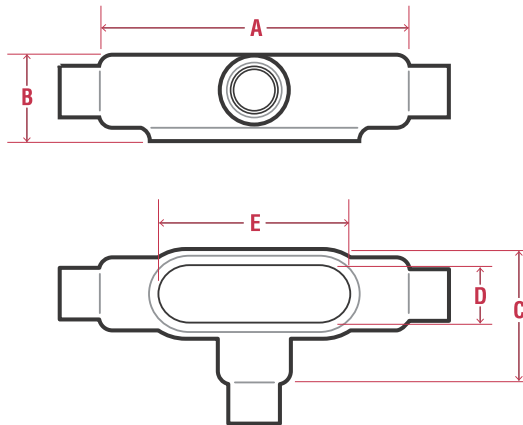

BT

PIPE SIZE	FERROUS CATALOG #	NOMINAL WEIGHT	A	B	C	D	E	ALUMINUM CATALOG #
1"	PRBT3	3.2	9.56	1.92	3.24	1.88	6	PRBT3SA
1-1/4"	PRBT4	3.6	9.56	2.35	3.24	1.88	6	PRBT4SA
1-1/2"	PRBT5	7.5	13.75	2.60	4.14	2.63	10	PRBT5SA
2"	PRBT6	9.0	13.75	3.17	4.14	2.63	10	PRBT6SA
2-1/2"	PRBT7	15.0	18.38	3.67	5.67	3.81	15	PRBT7SA
3"	PRBT8	19.0	18.38	4.42	5.80	3.81	15	PRBT8SA
3-1/2"	PRBT9	29.0	23.75	4.92	6.96	4.75	20	PRBT9SA
4"	PRBT10	32.0	23.75	5.42	6.96	4.75	20	PRBT10SA

(cover sold separately)

BG COVERS (body sold separately)

FERROUS CATALOG #	DESCRIPTION	NOMINAL WEIGHT	ALUMINUM CATALOG #
PRBG48	1 - 1 1/4 BG COVER MOGUL	2.5	PRBG48SA
PRBG68	1 1/2 - 2 BG COVER MOGUL	3.2	PRBG68SA
PRBG88	2 1/2 - 3 BG COVER MOGUL	6.4	PRBG88SA
PRBG98	3 1/2 - 4 BG COVER MOGUL	9.8	PRBG98SA