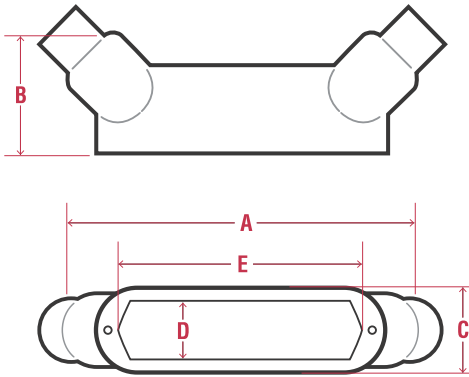

Standards:

Steel and Aluminum

- UL 514A, 514D (E231035)
- CSA C22.2 No. 18, CSA C22.2 No. 42

Conduit Bodies – Mogul Technical Data

BC

PIPE SIZE	FERROUS CATALOG #	NOMINAL WEIGHT	A	B	C	D	E	ALUMINUM CATALOG #
1"	PRBC3	3.2	9.56	1.92	2.27	1.88	6	PRBC3SA
1-1/4"	PRBC4	4.2	9.56	2.35	2.27	1.88	6	PRBC4SA
1-1/2"	PRBC5	6.0	13.75	2.60	3.08	2.63	10	PRBC5SA
2"	PRBC6	7.0	13.75	3.17	3.08	2.63	10	PRBC6SA
2-1/2"	PRBC7	13.8	18.38	3.67	4.33	3.81	15	PRBC7SA
3"	PRBC8	17.5	18.38	4.42	4.33	3.81	15	PRBC8SA
3-1/2"	PRBC9	25.0	23.75	4.92	5.33	4.75	20	PRBC9SA
4"	PRBC10	28.0	23.75	5.42	5.33	4.75	20	PRBC10SA

(cover sold separately)

Conduit Bodies and Covers

Conduit Bodies – Mogul Technical Data

BUB

PIPE SIZE	FERROUS CATALOG #	NOMINAL WEIGHT	A	B	C	D	E	ALUMINUM CATALOG #
1"	PRBUB3	3.2	9.19	2.69	2.27	1.88	6	PRBUB3SA
1-1/4"	PRBUB4	4.0	9.31	3.19	2.27	1.88	6	PRBUB4SA
1-1/2"	PRBUB5	5.9	13.50	3.50	3.08	2.63	10	PRBUB5SA
2"	PRBUB6	7.8	13.50	4.13	3.08	2.63	10	PRBUB6SA
2-1/2"	PRBUB7	12.5	17.75	4.81	4.33	3.81	15	PRBUB7SA
3"	PRBUB8	17.0	17.88	5.63	4.33	3.81	15	PRBUB8SA
3-1/2"	PRBUB9	25.0	23.38	6.38	5.33	4.75	20	PRBUB9SA
4"	PRBUB10	28.0	23.25	6.81	5.33	4.75	20	PRBUB10SA

(cover sold separately)

BLB

PIPE SIZE	FERROUS CATALOG #	NOMINAL WEIGHT	A	B	C	D	E	ALUMINUM CATALOG #
1"	PRBLB3	3.2	8.63	2.84	2.27	1.88	6	PRBLB3SA
1-1/4"	PRBLB4	4.2	8.63	3.28	2.27	1.88	6	PRBLB4SA
1-1/2"	PRBLB5	6.0	12.73	3.63	3.08	2.63	10	PRBLB5SA
2"	PRBLB6	7.0	12.73	4.19	3.08	2.63	10	PRBLB6SA
2-1/2"	PRBLB7	13.8	16.95	5.09	4.33	3.81	15	PRBLB7SA
3"	PRBLB8	17.5	16.95	5.84	4.33	3.81	15	PRBLB8SA
3-1/2"	PRBLB9	25.0	22.17	6.50	5.33	4.75	20	PRBLB9SA
4"	PRBLB10	28.0	22.17	7.00	5.33	4.75	20	PRBLB10SA