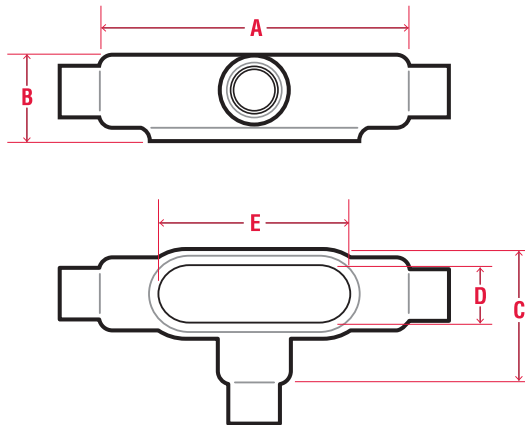

BT

PIPE SIZE	FERROUS CATALOG #	NOMINAL WEIGHT	A	B	C	D	E	ALUMINUM CATALOG #
1"	PRBT3	3.2	9.56	1.92	3.24	1.88	6	PRBT3SA
1-1/4"	PRBT4	3.6	9.56	2.35	3.24	1.88	6	PRBT4SA
1-1/2"	PRBT5	7.5	13.75	2.60	4.14	2.63	10	PRBT5SA
2"	PRBT6	9.0	13.75	3.17	4.14	2.63	10	PRBT6SA
2-1/2"	PRBT7	15.0	18.38	3.67	5.67	3.81	15	PRBT7SA
3"	PRBT8	19.0	18.38	4.42	5.80	3.81	15	PRBT8SA
3-1/2"	PRBT9	29.0	23.75	4.92	6.96	4.75	20	PRBT9SA
4"	PRBT10	32.0	23.75	5.42	6.96	4.75	20	PRBT10SA

(cover sold separately)

BG COVERS (body sold separately)

FERROUS CATALOG #	DESCRIPTION	NOMINAL WEIGHT	ALUMINUM CATALOG #
PRBG48	1 - 1 1/4 BG COVER MOGUL	2.5	PRBG48SA
PRBG68	1 1/2 - 2 BG COVER MOGUL	3.2	PRBG68SA
PRBG88	2 1/2 - 3 BG COVER MOGUL	6.4	PRBG88SA
PRBG98	3 1/2 - 4 BG COVER MOGUL	9.8	PRBG98SA

Contact us:
customerservice@plastibond.com

Visit www.plastibond.com
For more information