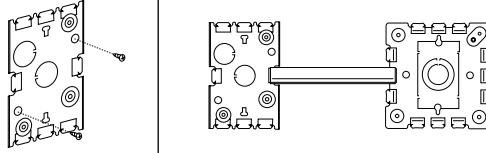

WIREMOLD®
Wire Management Systems

38106

V5747 QTY. 1

1-Gang Device Box 1 3/8" Deep
Caja De Dispositivo de Una Entrada de 35 mm de Profundidad
Boîte d'Appareillage Jumelée 1 Pièce, 35 mm de Profondeur

Use #8 (5/16", 7.9mm head size) flat head fastener or equivalent to mount base to surface.

Utiliser une attache à tête plate de calibre 8 (tête de 7.9mm, 5/16" po.) ou une fixation équivalente pour assujettir le tube guide-fils et les raccords à la surface de montage.

Use un sujetador de cabeza plana No. 8 (tamaño de cabeza: 7.9mm, 5/16" de pulgada) o su equivalente para unir la canalita y los accesorios a la superficie de montaje.

No. 11

MADE IN U.S.A.

1-Gang Device Box 1 3/8" Deep
Caja De Dispositivo de Una Entrada de 35 mm de Profundidad
Boîte d'Appareillage Jumelée 1 Pièce, 35 mm de Profondeur

QTY. 1

V5747

WIREMOLD®
Wire Management Systems