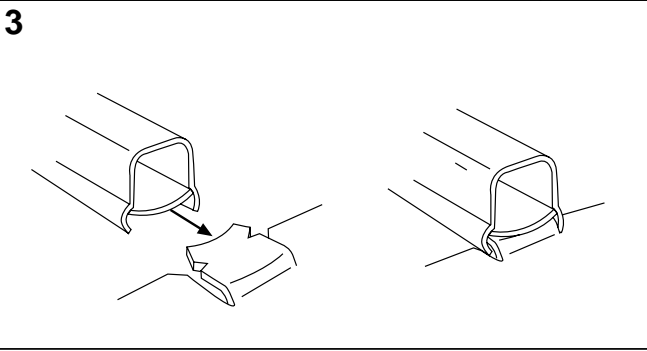

38054

WIREMOLD®
Wire Management Systems
60 Woodlawn St. W. Hartford, CT 06110

V5739

Fixture Box Solid Base, 6 3/8" (162mm) Diameter
Boite Pour Appareils, Base Massive, 162 mm (6 3/8") de Diametre
Caja Para Aparatos, Base Sólida, 162 mm (6 3/8") de Diámetro

QTY. 1

Use #8 (5/16", 7.9mm head size) flat head fastener or equivalent to mount base to surface.

Utiliser une attache à tête plate de calibre 8 (tête de 7.9mm, 5/16" po.) ou une fixation équivalente pour assujettir le tube guide-fils et les raccords à la surface de montage.

Use un sujetador de cabeza plana No. 8 (tamaño de cabeza: 7.9mm, 5/16" de pulgada) o su equivalente para unir la canalita y los accesorios a la superficie de montaje.

QTY. 1

V5739

Fixture Box Solid Base, 6 3/8" (162mm) Diameter
Boite Pour Appareils, Base Massive, 162 mm (6 3/8") de Diametre
Caja Para Aparatos, Base Sólida, 162 mm (6 3/8") de Diámetro