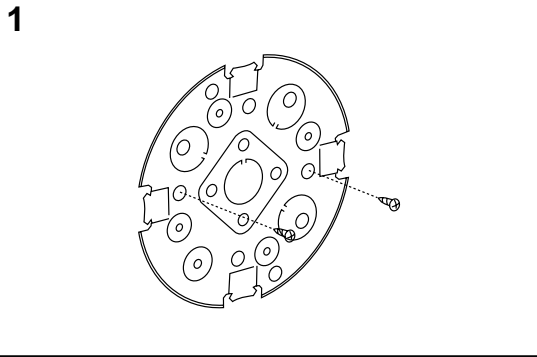

38054

WIREMOLD®
Wire Management Systems
60 Woodlawn St. W. Hartford, CT 06110

V5739

Fixture Box Solid Base, 6 3/8" (162mm) Diameter
Boite Pour Appareils, Base Massive, 162 mm (6 3/8") de Diametre
Caja Para Aparatos, Base Sólida, 162 mm (6 3/8") de Diámetro

QTY. 1

Use #8 (5/16", 7.9mm head size) flat head fastener or equivalent to mount base to surface.

Utiliser une attache à tête plate de calibre 8 (tête de 7.9mm, 5/16" po.) ou une fixation équivalente pour assujettir le tube guide-fils et les raccords à la surface de montage.

Use un sujetador de cabeza plana No. 8 (tamaño de cabeza: 7.9mm, 5/16" de pulgada) o su equivalente para unir la canalita y los accesorios a la superficie de montaje.

QTY. 1

V5739

Fixture Box Solid Base, 6 3/8" (162mm) Diameter
Boite Pour Appareils, Base Massive, 162 mm (6 3/8") de Diametre
Caja Para Aparatos, Base Sólida, 162 mm (6 3/8") de Diámetro