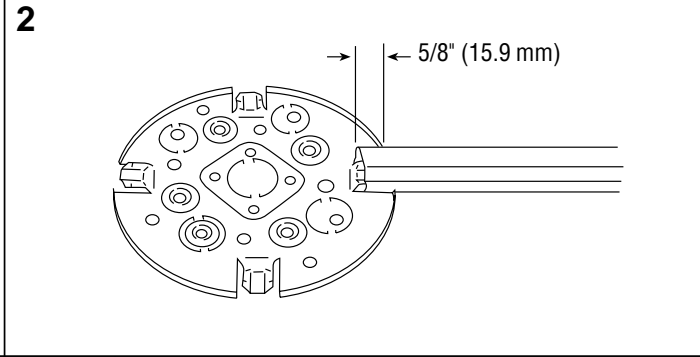

38054

WIREMOLD®
Wire Management Systems
60 Woodlawn St. W. Hartford, CT 06110

V5739

Fixture Box Solid Base, 6 3/8" (162mm) Diameter
Boite Pour Appareils, Base Massive, 162 mm (6 3/8") de Diametre
Caja Para Aparatos, Base Sólida, 162 mm (6 3/8") de Diámetro

QTY. 1

Use #8 (5/16", 7.9mm head size) flat head fastener or equivalent to mount base to surface.

Utiliser une attache à tête plate de calibre 8 (tête de 7.9mm, 5/16" po.) ou une fixation équivalente pour assujettir le tube guide-fils et les raccords à la surface de montage.

Use un sujetador de cabeza plana No. 8 (tamaño de cabeza: 7.9mm, 5/16" de pulgada) o su equivalente para unir la canalita y los accesorios a la superficie de montaje.

QTY. 1

V5739

Fixture Box Solid Base, 6 3/8" (162mm) Diameter
Boite Pour Appareils, Base Massive, 162 mm (6 3/8") de Diametre
Caja Para Aparatos, Base Sólida, 162 mm (6 3/8") de Diámetro