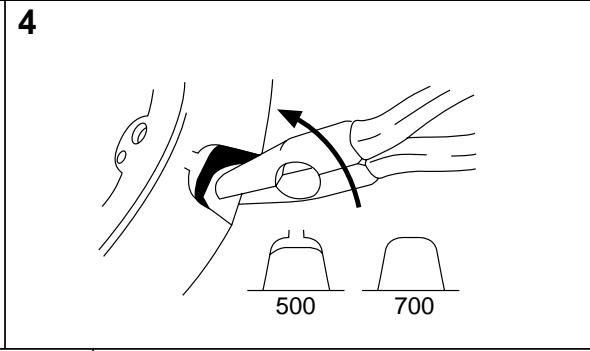

38054

WIREMOLD®
Wire Management Systems
60 Woodlawn St. W. Hartford, CT 06110

V5739

Fixture Box Solid Base, 6 3/8" (162mm) Diameter
Boite Pour Appareils, Base Massive, 162 mm (6 3/8") de Diametre
Caja Para Aparatos, Base Sólida, 162 mm (6 3/8") de Diámetro

QTY. 1

Use #8 (5/16", 7.9mm head size) flat head fastener or equivalent to mount base to surface.

Utiliser une attache à tête plate de calibre 8 (tête de 7.9mm, 5/16" po.) ou une fixation équivalente pour assujettir le tube guide-fils et les raccords à la surface de montage.

Use un sujetador de cabeza plana No. 8 (tamaño de cabeza: 7.9mm, 5/16" de pulgada) o su equivalente para unir la canalita y los accesorios a la superficie de montaje.

QTY. 1

V5739

Fixture Box Solid Base, 6 3/8" (162mm) Diameter
Boite Pour Appareils, Base Massive, 162 mm (6 3/8") de Diametre
Caja Para Aparatos, Base Sólida, 162 mm (6 3/8") de Diámetro