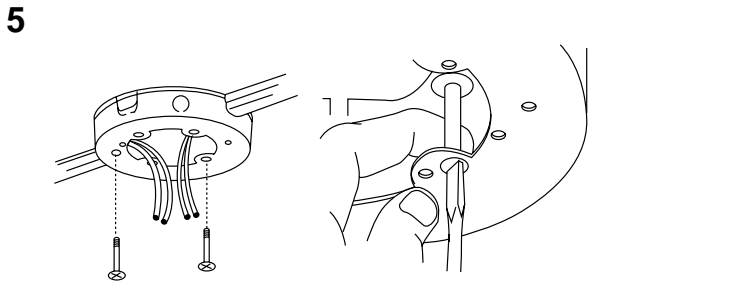

38054

WIREMOLD®
Wire Management Systems
60 Woodlawn St. W. Hartford, CT 06110

V5739

Fixture Box Solid Base, 6 3/8" (162mm) Diameter
Boite Pour Appareils, Base Massive, 162 mm (6 3/8") de Diametre
Caja Para Aparatos, Base Sólida, 162 mm (6 3/8") de Diámetro

QTY. 1

Use #8 (5/16", 7.9mm head size) flat head fastener or equivalent to mount base to surface.

Utiliser une attache à tête plate de calibre 8 (tête de 7.9mm, 5/16" po.) ou une fixation équivalente pour assujettir le tube guide-fils et les raccords à la surface de montage.

Use un sujetador de cabeza plana No. 8 (tamaño de cabeza: 7.9mm, 5/16" de pulgada) o su equivalente para unir la canalita y los accesorios a la superficie de montaje.

QTY. 1

V5739

Fixture Box Solid Base, 6 3/8" (162mm) Diameter
Boite Pour Appareils, Base Massive, 162 mm (6 3/8") de Diametre
Caja Para Aparatos, Base Sólida, 162 mm (6 3/8") de Diámetro