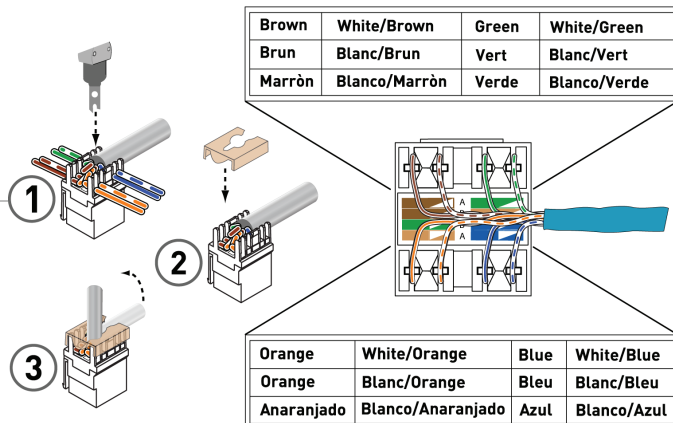

TIA568A Specification -- Cat 5e