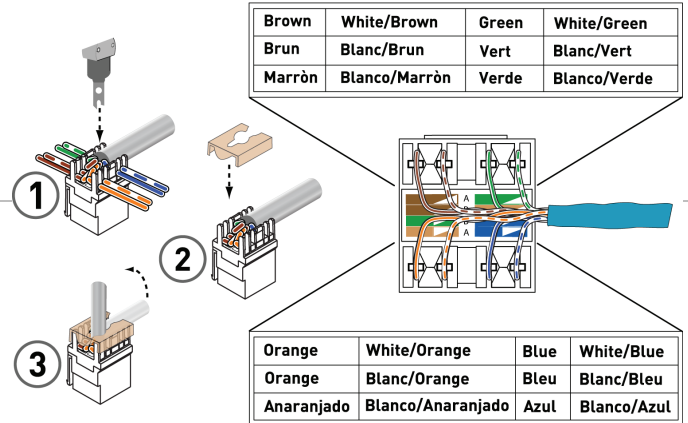

TIA568A Specification -- Cat 5e