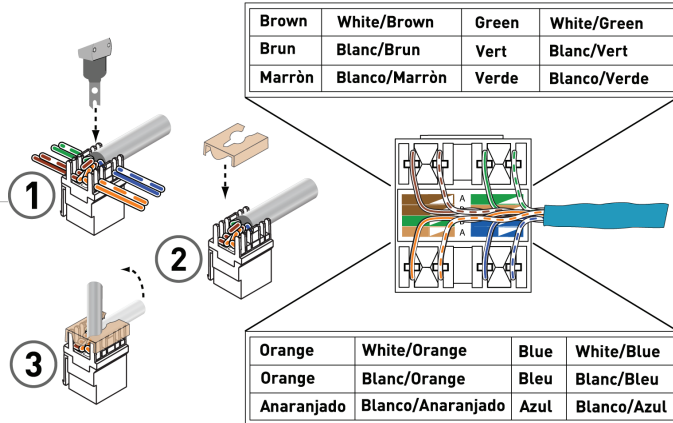

Doc. IS-0482 Rev A  
 © Copyright 2012 by Legrand  
 All Rights Reserved

**TIA568A Specification -- Cat 5e**

**legrand®** RJ45 Data/Phone Jack  
 Prise à fiche RJ45 pour données/téléphone  
 Enchufe RJ45 para teléfono/datos